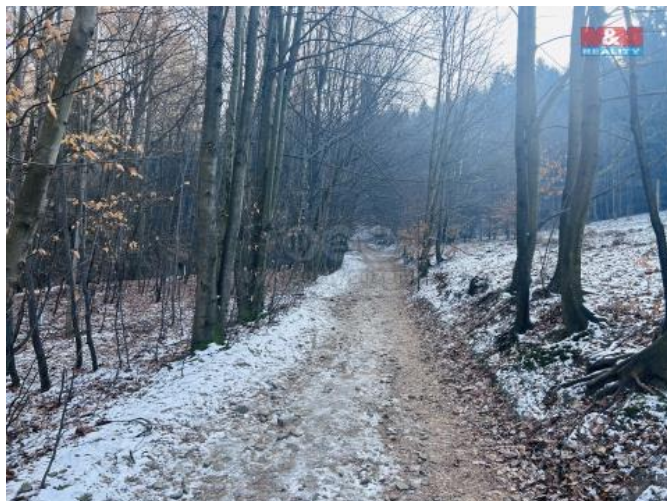

K prodeji, pozemky - les

íslo inzerátu (ID): 4311150 Datum vydání: 19.02.2025

Cena za nemovitost:

1 055 000 K

Lokalita:

Frýdek-Místek

Nabízíme k prodeji rozlehlý lesní pozemek o výměře 43.395 m², situovaný v klidné části obce Vyšní Lhoty.

Tento les se nachází v malebném prostředí podhůří Beskyd a je ideální investicí pro milovníky přírody a klidu.

Pozemek je v udržovaném stavu, přístupný z obecní cesty, což zajišťuje pohodlný vstup. V blízkosti se nachází turistické trasy a cyklostezky, které lákají k aktivnímu odpočinku.

Nepropásněte šanci vlastnit kus přírody v srdci Beskyd.

Pro více informací nás neváhejte kontaktovat.

ID inzerátu ESO:	4311150
Inzerát aktualizován:	19.02.2025
Inzerát vydán:	12.02.2025
ID zakázky v RK:	900899200
Stav:	Velmi dobrý
Vlastnictví:	Osobní
Plocha pozemku:	43395 m²
Kód zakázky:	899200

KONTAKTNÍ ÚDAJE:

Lucie Palóci

Tel:

296 399 006

Email:

info@mmreality.cz

**MaM reality holding,
a.s.**

Tel:

800 100 446

Adresa:

Krakovská 1675/2, 11000

Praha - Nové Město

Web:

www.mmreality.cz