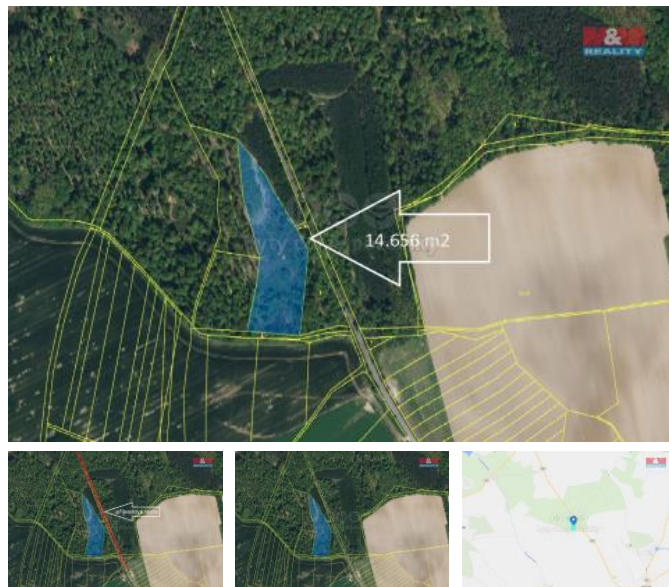

K prodeji, pozemky - les

íslo inzerátu (ID): 4316890 Datum vydání: 07.03.2025

Cena za nemovitost:

245 000 K

Lokalita:
Pardubice

Ve výhradním zastoupení nabízíme prodej lesního pozemku v lukrativní části v blízkosti Lázní Bohdaneč, katastrálního území Křižky, okres Pardubice o výměře 14.656 m². Pozemek je situován na rovinatém terénu s přístupem po lesní cestě 15 metrů od hlavní silnice. K pozemku lze přijet osobním vozem.

ID inzerátu ESO:	4316890
Inzerát vydán:	07.03.2025
ID zakázky v RK:	900901752
Stav:	Dobrý
Vlastnictví:	Osobní
Plocha pozemku:	14656 m ²
Kód zakázky:	901752

KONTAKTNÍ ÚDAJE:

Karel Donát

Tel:

296 399 006

Email: