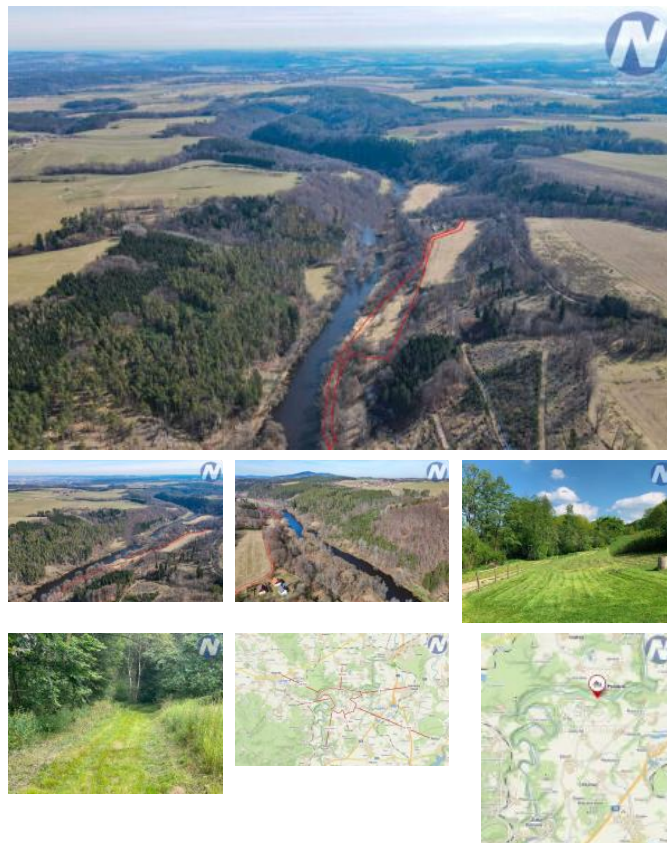

K prodeji, pozemky - louka, 13818 m²

Cena za nemovitost:

1 950 000 K

íslo inzerátu (ID): 4276317 Datum vydání: 14.02.2025

Lokalita:
eský Krumlov

Výjime ná nabídka: Pozemek na b eh u VltavyP edstavujeme Vám k prodeji jedine ý pozemek o rozloze 13 818 m² v klidné ásti obce Záluží nad Vltavou, kousek od historického m sta eský Krumlov. Tato lokalita, umíst ná p ímo na b eh u Vltavy v nádherné p írodní scénérii, nabízí idylickou samotu a klid. Pozemek je momentáln využíván jako pastvina pro kon . Na pozemku se nachází vlastní vodní vrt a p ípojka elekt iny, což zajiš uje bezproblémové hospoda ení, ale i zázemí pro rekrea ní využití. Pozemek je vhodný pro ryba ení, vodáctví, rekreaci i jiné specifické využití, které umož ňuje jeho poloha, rozsáhlá plocha a vybavení. Jedná se o ideální investici ní p íležitost pro ty, kte í cht jí spojit pot šení z vlastnictví exkluzivního kusu p írody s praktickým výnosem z pronájmu. Momentáln je pozemek pronajat do poloviny roku 2028, což p ínáší stabilní p íjem 7.000 K m sí n . Nezmeškejte šanci vlastnit tento výjime ý kus p dy v srdci jižních ech. Více informací u maklé ky.

ID inzerátu ESO:	4276317
Inzerát aktualizován:	14.02.2025
Inzerát vydán:	10.09.2024
ID zakázky v RK:	43174
Plocha:	13818 m²
Plocha pozemku:	13818 m²

KONTAKTNÍ ÚDAJE:

Bc. Monika Kálalová

Tel:

+420 777 275 071

Email:

mkalalova@nemoreality.cz

NEMO reality s. r. o.

Tel:

+420388319990

Adresa:

**Kostelní nám stí 17, 383
00 Prachatice**

Web:

www.nemoreality.cz