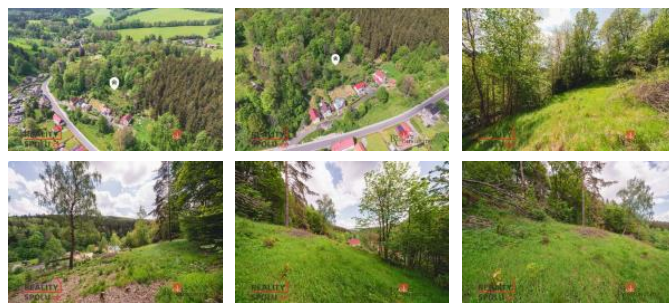

K prodeji, pozemky - louka, 2308 m²

íslo inzerátu (ID): 4248050 Datum vydání: 24.05.2024

Cena za nemovitost:

250 000 K

Lokalita:
Cheb

Nabízíme k prodeji atraktivní pozemky o celkové rozloze 2308 m² v malebné lokalitě Podhradí u Aše. Tyto pozemky zahrnují ornou půdu a trvalý travní porost, ideální pro zemědělství, rekreaci nebo investici.

Jedinečná poloha vedle zámčkové hradní zdi Neuberg dodává těmto pozemkům nezaměnitelný historický nádech. Kdo by nechtěl vlastnit kousek země sousedící s historickou památkou a kouskem lesa? Tato kombinace nabízí nejen výjimečné místo k odpočinku, ale i příležitost k budování vlastního kousku ráje s výhledem na hradní zámčkovinu.

Využijte této jedinečné příležitosti a staňte se majitelem pozemků v srdci přírody s bohatou historií. Pro více informací nás kontaktujte.

ID inzerátu ESO:	4248050
Inzerát aktualizován:	24.05.2024
Inzerát vydán:	22.05.2024
Vlastnictví:	Osobní
Plocha:	2308 m ²
Plocha pozemku:	2308 m ²