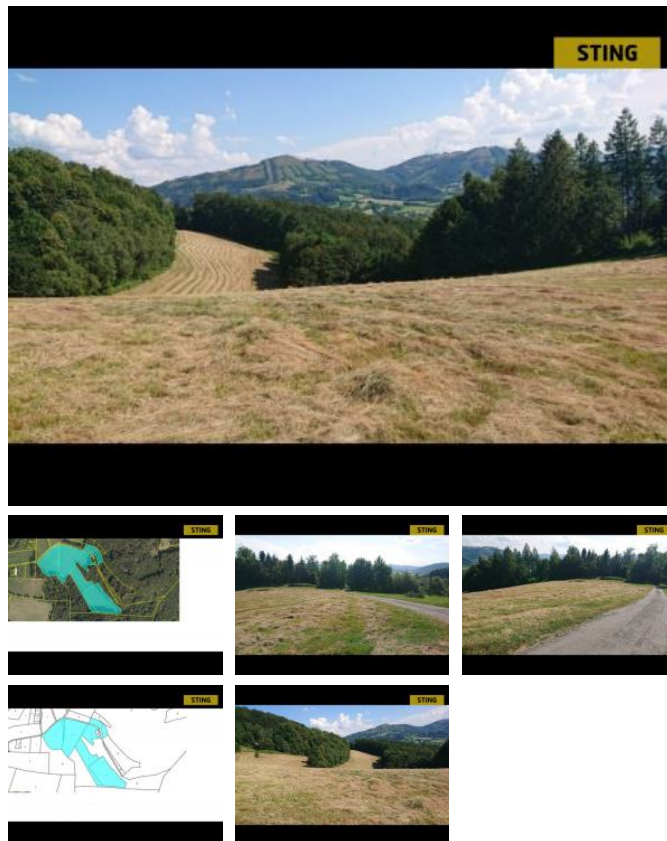

Dle územního plánu jsou pozemky vedené jako plochy zem d lské s hlavním využitím pro zem d lskou rostlinnou výrobu a pastevní chov hospodá ských zví at. Je tak možno na pozemcích zbudovat stavby a za ízení nezbytné pro zem d lskou výrobu - stavby pro pastevní chov hospodá ských zví at, napáje ky, stavby pro skladování zem d lských produkt , v elíny, ohrady a elektrické ohradníky pastevních a jezdeckých areálu apod.

P íjezd k pozemku je po asfaltové obecní komunikace, která se v zim udržuje. Elekt ina na hranici pozemku. Budu na Vás t šit na prohlídce s dalšími podrobnými informacemi. Do konce ledna 2025 nabízíme prost ednictvím našeho partnera úrokové sazby od 4,79 % p.a. Více informací Vám sd lí náš specialista na prohlídce.

ID inzerátu ESO:	4282737
Inzerát aktualizován:	30.12.2024
Inzerát vydán:	04.10.2024
ID zakázky v RK:	130973
Plocha:	29520 m <sup>2</sup>
Plocha pozemku:	29520 m <sup>2</sup>