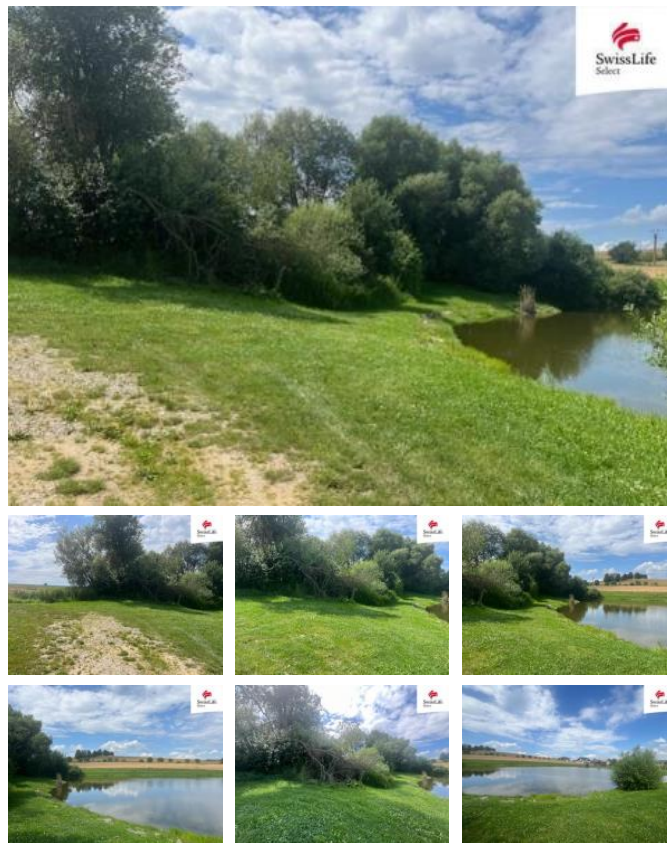

K prodeji, pozemky - louka, 360 m2

íslo inzerátu (ID): 4261673 Datum vydání: 12.07.2024

Cena za nemovitost:

349 000 K

Lokalita:
Jihlava

Nabízíme k prodeji pozemek o rozloze 360 m, který se nachází v malebné obci Hodice, přímo u rybníka. Tento pozemek je ideální pro milovníky přírody a rybolovu, nebo na rybníku je povolen sportovní rybolov. Pozemek je situován v klidné oblasti s dobrým dopravním spojením do okolních měst a obcí. Pro více informací a domluvení prohlídky nás neváhejte kontaktovat. Těšíme se na Vaši návštěvu!

ID inzerátu ESO:	4261673
Inzerát vydán:	12.07.2024
ID zakázky v RK:	22803
Plocha:	360 m2
Plocha pozemku:	360 m2

KONTAKTNÍ ÚDAJE:

Miroslav Maryška

Tel:

+420 800775577

Email:

**info-
reality@swisslifeselect.cz**

Swiss Life Select

Reality s.r.o.

Tel:

800 55 77 55

Adresa:

Poběžní 620/3, 18600

Praha 8

Web:

**[https://www.swisslife-
reality.cz/](https://www.swisslife-reality.cz/)**