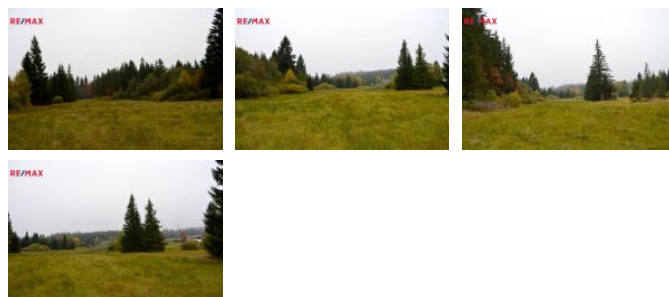

K prodeji, pozemky - louka, 5181 m2

íslo inzerátu (ID): 4092239 Datum vydání: 20.02.2025

Cena za nemovitost:

550 000 K

Lokalita:
Prachatice

Exkluzivn nabízíme pozemek o celkové vým ě 5181 m2. Pozemek se nachází v katastrálním území Stachy a je evidován jako trvalý travní porost. Leží nedaleko šumavské osady Churá ov, která je v CHKO Šumava. Osada je spole n se Zadovem známá jako centrum zimních sport ů, východišt ů lyža ských tras a kone né stanice lanové dráhy Zadov–Churá ov. Sídíl zde, také meteorologická stanice eského hydrometeorologického ústavu, která byla založena v roce 1952. Okolím vede nau ná stezka NP Šumava Churá ov. Na Churá ov se protínají modrá, zelená a žlutá turistická trasa. Pozemek není propachtován. P ípadn zájmu volejte pro více informací.

ID inzerátu ESO:	4092239
Inzerát aktualizován:	20.02.2025
Inzerát vydán:	01.11.2022
ID zakázky v RK:	352681
Plocha:	5181 m2
Plocha pozemku:	5181 m2

KONTAKTNÍ ÚDAJE:

Nikola Bart šková

Tel:

+420728700424

Email: