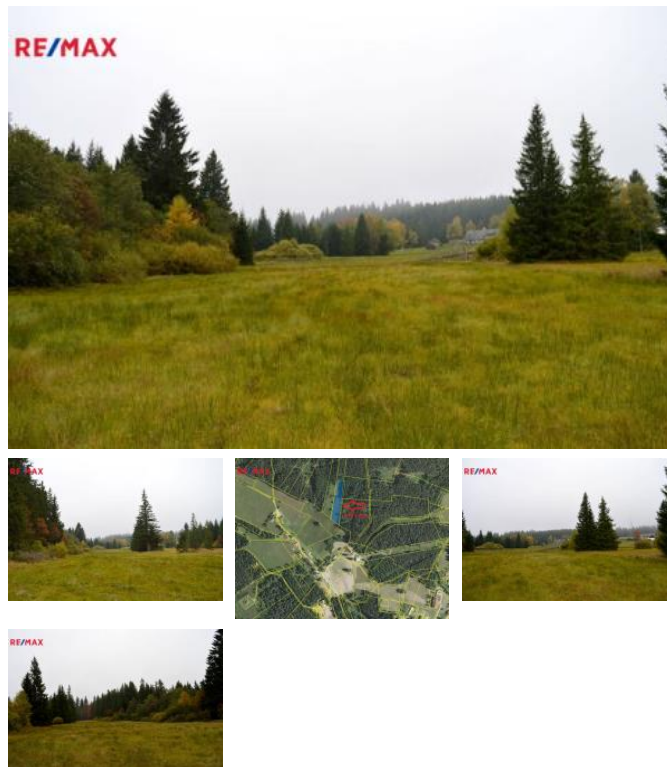

K prodeji, pozemky - louka, 5181 m2

íslo inzerátu (ID): 4092239 Datum vydání: 27.10.2024

Cena za nemovitost:

792 693 K

Lokalita:
Prachatice

Exkluzivn nabízíme pozemek o celkové vým e 5181 m2. Pozemek se nachází v katastrálním území Stachy a je evidován jako trvalý travní porost. Leží nedaleko šumavské osady Churá ov, která je v CHKO Šumava. Osada je spole n se Zadovem známá jako centrum zimních sport , východišt lyža ských tras a kone né stanice lanové dráhy Zadov–Churá ov. Sídíl zde, také meteorologická stanice eského hydrometeorologického ústavu, která byla založena v roce 1952. Okolím vede nau ná stezka NP Šumava Churá ov. Na Churá ov se protínají modrá, zelená a žlutá turistická trasa. Pozemek není propachtován. P ípadn zájmu volejte pro více informací.

ID inzerátu ESO:	4092239
Inzerát aktualizován:	27.10.2024
Inzerát vydán:	01.11.2022
ID zakázky v RK:	352681
Plocha:	5181 m2
Plocha pozemku:	5181 m2

KONTAKTNÍ ÚDAJE:

Nikola Bartšková

Tel:

+420728700424

Email: