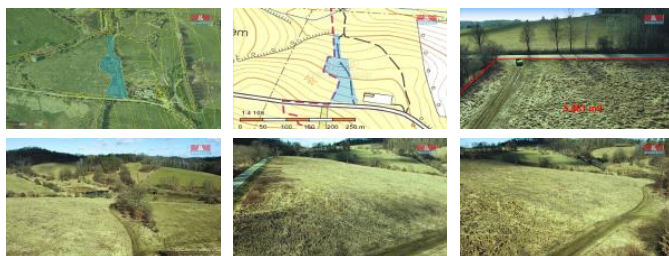

K prodeji, pozemky - louka

íslo inzerátu (ID): 4129378 Datum vydání: 28.11.2024

Cena za nemovitost:

810 000 K

Lokalita:

Praha-východ

Prodej louky o rozloze 5881 m² v katastru obce Mirošovice. Vjezd na pozemek přímo z místní komunikace. Klidné místo hned za obcí. V územním plánu pozemek zahrnut do zemědělských ploch. Jedná se o Kambizemi na mírném svahu se sklonem 3 - 7° se všesměrnou expozicí a celkovým obsahem skeletu 25-50%. Půda je hluboká až středně hluboká do 30 cm v mírně teplém a mírně vlhkém klimatickém regionu s vláhovou jistotou ve vegetačním období středně suchém. Investice do půdy je jednou z tradičních a stabilních možností zhodnocování finančních zdrojů.

ID inzerátu ESO:	4129378
Inzerát aktualizován:	28.11.2024
Inzerát vydán:	20.03.2023
ID zakázky v RK:	900829213
Stav:	Velmi dobrý
Vlastnictví:	Osobní
Plocha pozemku:	5881 m ²
Kód zakázky:	829213

KONTAKTNÍ ÚDAJE: