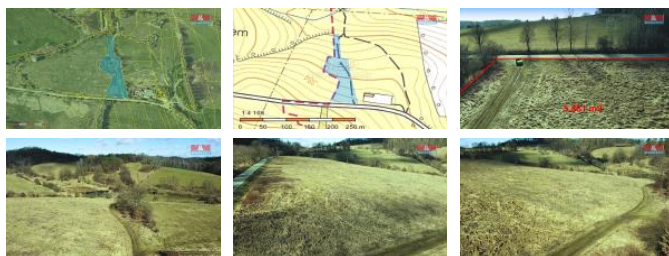

## K prodeji, pozemky - louka

íslo inzerátu (ID): 4129378 Datum vydání: 28.11.2024

Cena za nemovitost:

**810 000 K**

Lokalita:

**Praha-východ**

Prodej louky o rozloze 5881 m<sup>2</sup> v katastru obce Mirošovice. Vjezd na pozemek přímo z místní komunikace. Klidné místo hned za obcí. V územním plánu pozemek zahrnut do zemědělských ploch. Jedná se o Kambizemi na mírném svahu se sklonem 3 - 7° se všesměrnou expozicí a celkovým obsahem skeletu 25-50%. Půda je hluboká až středně hluboká do 30 cm v mírně teplém a mírně vlhkém klimatickém regionu s vláhovou jistotou ve vegetačním období středně suchém. Investice do půdy je jednou z tradičních a stabilních možností zhodnocování finančních zdrojů.

ID inzerátu ESO:	4129378
Inzerát aktualizován:	28.11.2024
Inzerát vydán:	20.03.2023
ID zakázky v RK:	900829213
Stav:	Velmi dobrý
Vlastnictví:	Osobní
Plocha pozemku:	5881 m <sup>2</sup>
Kód zakázky:	829213