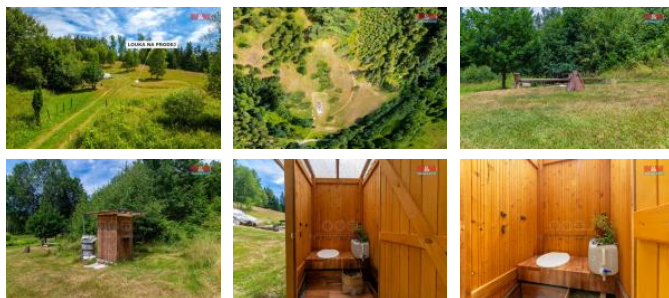

## K prodeji, pozemky - louka

íslo inzerátu (ID): 4172890 Datum vydání: 31.05.2024

Cena za nemovitost:

**4 250 000 K**

Lokalita:  
**Liberec**

Nabízíme Vám jedinečný pozemek v obci Dlouhý Most u Liberce, s výměrou 7 756 m<sup>2</sup>. Pozemek je obklopen krásnou přírodou a aktuálně slouží k podnikatelské činnosti, na <https://www.bezkempu.cz/2391>, ubytování ve stanu, karavanu nebo obytném voze. Dle informací p.majitele, je na pozemku připravená zemědělská stavba, k dispozici sdělení UPI. S šikovným projektantem se zde nabízí zajímavé možnosti. Sousedící pozemek je stavební, další pro dopravní obslužnost. V blízkosti pár metrů se nachází sloup el. vedení, proto je zde předpoklad velkého potenciálu do budoucna a vhodná investice. Na pozemku se nachází ekologické WC, ohniště s posezením, piknikový stůl a dešťová voda v sudu s kohoutkem. Pozemek je sjízdný i v zimě s vozy 4x4 a je k nájmu bezproblémový příjezd i za špatného počasí. V horní části louky lze zajít do lesa plného borůvek, hub, možnost zaježdět si na kole na přírodní trati pro cross cyklisty, nebo se vykoupat v rybníku Malý Tajch. Více info v RK.

ID inzerátu ESO:	4172890
Inzerát aktualizován:	31.05.2024
Inzerát vydán:	26.07.2023
ID zakázky v RK:	900842895
Stav:	Velmi dobrý
Vlastnictví:	Osobní
Plocha pozemku:	7756 m <sup>2</sup>
Kód zakázky:	842895