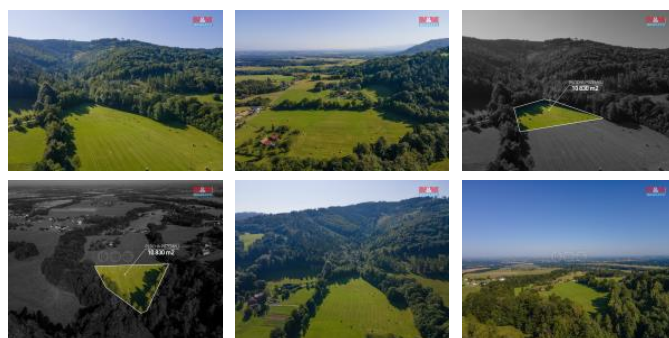

K prodeji, pozemky - louka

íslo inzerátu (ID): 4191662 Datum vydání: 28.11.2024

Cena za nemovitost:

6 776 277 K

Lokalita:

Frýdek-Místek

Nabízíme na prodej pastvinu o velikosti 10 830 m² v obci Komorní Lhotka. Jedná se o nádhernou lokalitu na okraji obce. Pozemek je rovinatý a v katastru nemovitostí je vedený jako "trvalý travní porost". Lze se také domluvit na individuálním vymezení dle pání klienta.

Pozemek je vhodný využít jako pastviny pro drobné chovatele i k jinému komerčnímu využití dle vlastních potřeb.

Pro více informací mne neváhejte kontaktovat. Tším se na prohlídce.

ID inzerátu ESO:	4191662
Inzerát aktualizován:	28.11.2024
Inzerát vydán:	10.10.2023
ID zakázky v RK:	900848223
Stav:	Velmi dobrý
Vlastnictví:	Osobní
Plocha pozemku:	10830 m ²
Kód zakázky:	848223