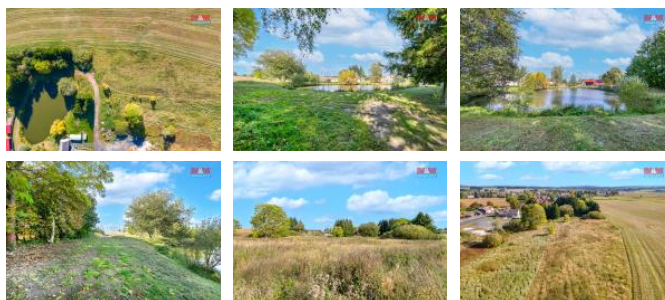

## K prodeji, pozemky - louka

íslo inzerátu (ID): 4193188 Datum vydání: 29.07.2024

Cena za nemovitost:

**592 615 K**

Lokalita:

**Karlovy Vary**

Prodej pozemku o rozloze 1769 m<sup>2</sup> na okraji obce Krásné Údolí. Pozemek je v současnosti veden jako trvalý travní porost. Msto Krásné Údolí se nachází v okrese Karlovy Vary, kraj Karlovarský. Okolí msta je intenzivně zemědělsky využíváno. Stedem obce prochází silnice I/20 i hranice chráněné krajinné oblasti Slavkovský les. Doporučujeme jako investici. Pro více informací nebo sjednání prohlídky nás neváhejte kontaktovat. S případným financováním rádi pomohou v našem hypotečním centru. Více našich nabídek najdete na [www.stepanapeta.cz](http://www.stepanapeta.cz)

ID inzerátu ESO:	4193188
Inzerát aktualizován:	29.07.2024
Inzerát vydán:	16.10.2023
ID zakázky v RK:	900852028
Stav:	Velmi dobrý
Vlastnictví:	Osobní
Plocha pozemku:	1769 m <sup>2</sup>
Kód zakázky:	852028