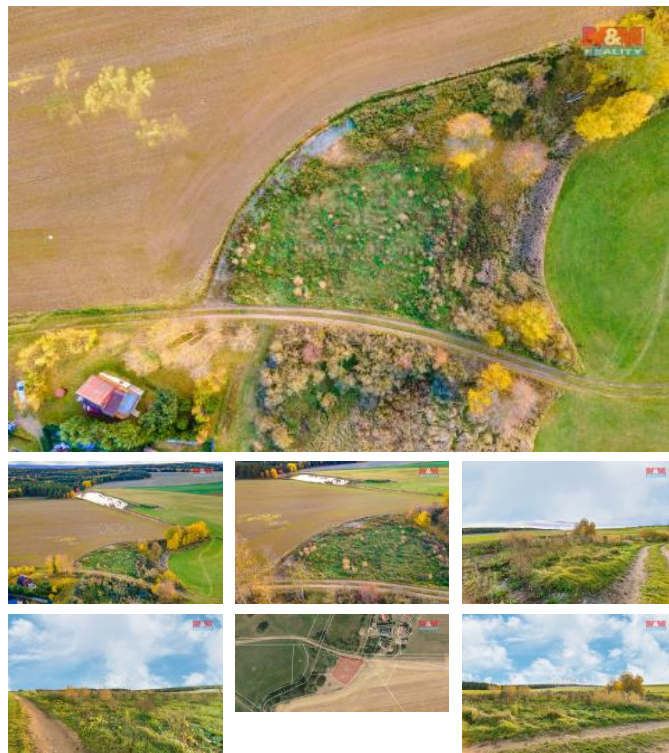

K prodeji, pozemky - louka

íslo inzerátu (ID): 4199888 Datum vydání: 28.11.2024

Cena za nemovitost:

463 680 K

Lokalita:

Plzeň -sever

Prodej krásného pozemku o velikosti 672 m² na okraji obce Vysoká Libyň. Pozemek je v katastru veden jako trvalý travní porost. Poblíž pozemku je zastavěné území. Píjezd je po obecní komunikaci. Vysoká Libyň je obec v severní části okresu Plzeň-sever, 5 km severně od Kralovic. Pro více informací nebo sjednání prohlídky nás neváhejte kontaktovat. S případným financováním rádi pomohou v našem hypotečním centru. Více našich nabídek najdete na www.stepanapeta.cz

ID inzerátu ESO:	4199888
Inzerát aktualizován:	28.11.2024
Inzerát vydán:	10.11.2023
ID zakázky v RK:	900854340
Stav:	Velmi dobrý
Vlastnictví:	Osobní
Plocha pozemku:	672 m ²
Kód zakázky:	854340

KONTAKTNÍ ÚDAJE: