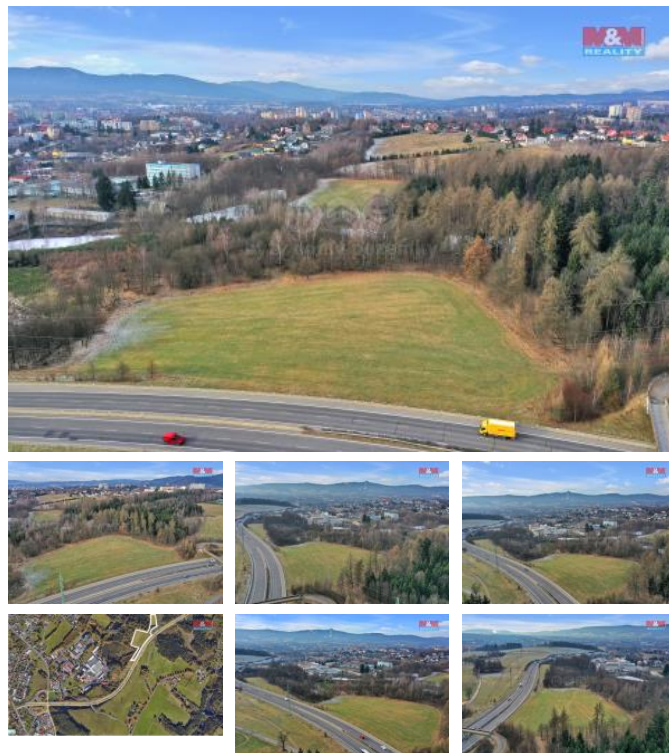

K prodeji, pozemky - louka

íslo inzerátu (ID): 4213826 Datum vydání: 31.05.2024

Cena za nemovitost:

7 932 800 KLokalita:
Liberec

Nabízíme k prodeji pozemek vedený jako orná půda, s celkovou výměrou 19207 m² ve městě Liberec, katastrální území Vratislavice nad Nisou. Rozkládá se jihovýchodně od města Liberec a žije zde přibližně 8 tisíc obyvatel. Od roku 1991, jsou Vratislavice samosprávným městským obvodem. Okolní krajina nabízí širokou škálu možností pro sportovní, turistické a rekreační využití. Pro bližší informace neváhejte kontaktovat našeho makléře.

ID inzerátu ESO:	4213826
Inzerát aktualizován:	31.05.2024
Inzerát vydán:	15.01.2024
ID zakázky v RK:	900859056
Stav:	Velmi dobrý
Vlastnictví:	Osobní
Plocha pozemku:	19207 m ²
Kód zakázky:	859056

KONTAKTNÍ ÚDAJE: