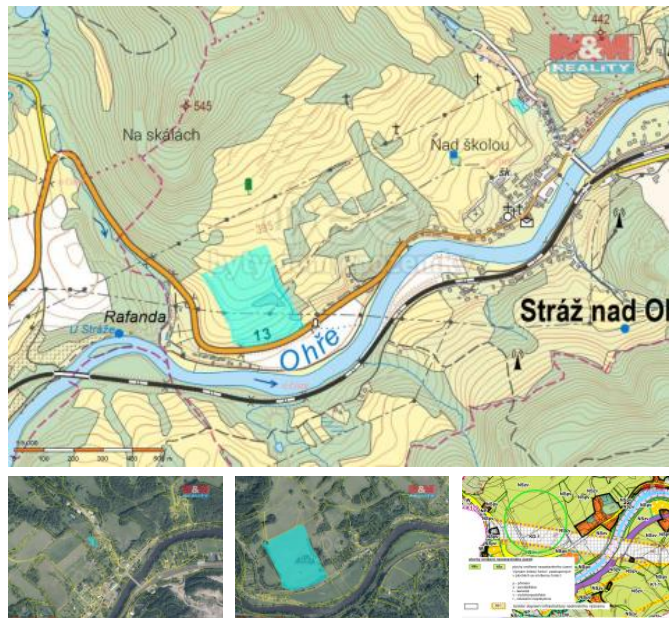

K prodeji, pozemky - louka

íslo inzerátu (ID): 4215038 Datum vydání: 26.01.2024

Cena za nemovitost:

746 800 K

Lokalita:
Karlovy Vary

Exkluzivn Vám nabízíme ke koupi 1/4 louky ve spoluvlastnickém podílu. Pozemky se nacházejí ve Stráži nad Oh í, v dojezdové vzdálenosti 20 minut od Karlových Var . Pozemky jsou vhodné k zemědělským pracím. Jedná se o soupis více pozemk , nad kterými vede el. vedení. P es pozemek vede koridor dopravní infrastruktury nadmístního významu, který je aktuáln v návrhu územního plánu. Pro více informací kontaktujte maklé e.

ID inzerátu ESO:	4215038
Inzerát aktualizován:	26.01.2024
Inzerát vydán:	20.01.2024
ID zakázky v RK:	900860381
Stav:	Dobrý
Vlastnictví:	Osobní
Plocha pozemku:	17363 m ²
Kód zakázky:	860381

KONTAKTNÍ ÚDAJE: