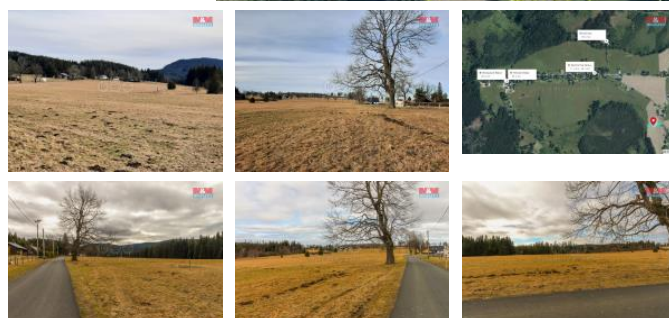

## K prodeji, pozemky - louka

íslo inzerátu (ID): 4220979 Datum vydání: 31.05.2024

Cena za nemovitost:

**790 000 K**

Lokalita:  
**Jeseník**

Nabízíme prodej rovinného pozemku uprostřed rekreační oblasti, mezi starým a novým Rejvízem, v blízkosti Malého mechového jezírka. V okolí je zástavba chat a chalup, restaurace a penziony. Přístup k pozemku je z asfaltové cesty, která spojuje obě části Rejvízu. Tlaková kanalizace vede přes okraj pozemku paralelně s cestou. Vedle pozemku se nachází 2 nově postavené chalupy, naproti jsou vystavěné další dvě. Pozemky jsou klasifikované jako trvalý travní porost. Více informací u makléře.

ID inzerátu ESO:	4220979
Inzerát aktualizován:	31.05.2024
Inzerát vydán:	13.02.2024
ID zakázky v RK:	900862932
Stav:	Velmi dobrý
Vlastnictví:	Osobní
Plocha pozemku:	4058 m <sup>2</sup>
Kód zakázky:	862932