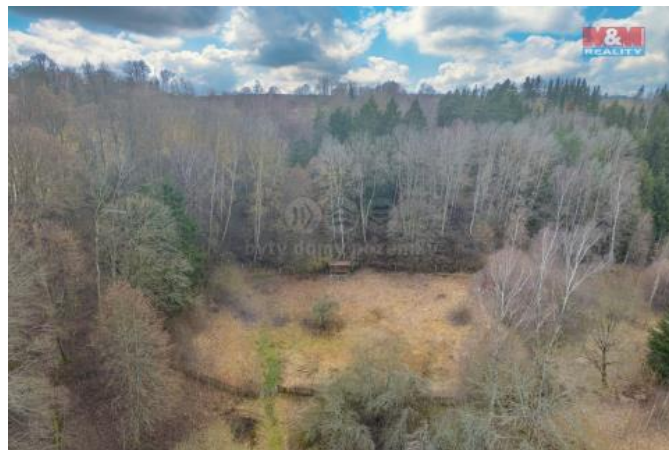

K prodeji, pozemky - louka

íslo inzerátu (ID): 4225144 Datum vydání: 28.11.2024

Cena za nemovitost:

999 999 K

Lokalita:

Píze -sever

Nabízíme k prodeji investiční pozemek v krásném přírodním prostředí KÚ Úterý o rozloze 2370 m². Dříve byla na pozemku menší stavba, poté zbořena. K pozemku vede obecní příjezdová cesta. Nyní se nachází v ploše smíšeného nezaobývaného území kde hlavní využití je: pozemky s dřevem na zemědělské, lesní a vodohospodářské účely s intenzivnějším využitím, pozemky zemědělského půdního fondu, orné půdy, trvalý travní porosty, trvalé a speciální kultury, pozemky určené k plnění funkce lesa, pozemky vodní a vodohospodářské, pozemky vodních ploch, nádrží a koryt vodních toků. Přípustné využití: plochy související liniové technické a dopravní infrastruktury, polní cesty a územní komunikace zajišťující průchodnost krajinou, stavby malé pro skladování plodin – seník, výjimka může za dodržení limitů území připustit zařízení sportovní a rekreační nekrytá plošná přírodního charakteru, dřevěná hřiště. Pro více informací volejte makléře.

ID inzerátu ESO:	4225144
Inzerát aktualizován:	28.11.2024
Inzerát vydán:	27.02.2024
ID zakázky v RK:	900864227
Stav:	Velmi dobrý
Vlastnictví:	Osobní
Plocha pozemku:	2370 m ²
Kód zakázky:	864227

KONTAKTNÍ ÚDAJE: