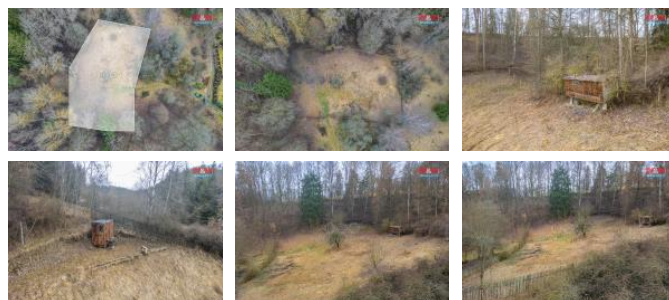

K prodeji, pozemky - louka

íslo inzerátu (ID): 4225144 Datum vydání: 28.11.2024

Cena za nemovitost:

999 999 K

Lokalita:

Píze -sever

Nabízíme k prodeji investiční pozemek v krásném přírodním prostředí KÚ Úterý o rozloze 2370 m². Dříve byla na pozemku menší stavba, poté zbořena. K pozemku vede obecní příjezdová cesta. Nyní se nachází v ploše smíšeného nezaobývaného území kde hlavní využití je: pozemky s dřevem na zemědělské, lesní a vodohospodářské účely s intenzivnějším využitím, pozemky zemědělského půdního fondu, orné půdy, trvalý travní porosty, trvalé a speciální kultury, pozemky určené k plnění funkce lesa, pozemky vodní a vodohospodářské, pozemky vodních ploch, nádrží a koryt vodních toků. Přípustné využití: plochy související liniové technické a dopravní infrastruktury, polní cesty a územní komunikace zajišťující průchodnost krajinou, stavby malé pro skladování plodin – seník, výjimka může za dodržení limitů území připustit zařízení sportovní a rekreační nekrytá plošná přírodního charakteru, dřevěná hřiště. Pro více informací volejte makléře.

ID inzerátu ESO:	4225144
Inzerát aktualizován:	28.11.2024
Inzerát vydán:	27.02.2024
ID zakázky v RK:	900864227
Stav:	Velmi dobrý
Vlastnictví:	Osobní
Plocha pozemku:	2370 m ²
Kód zakázky:	864227

KONTAKTNÍ ÚDAJE: