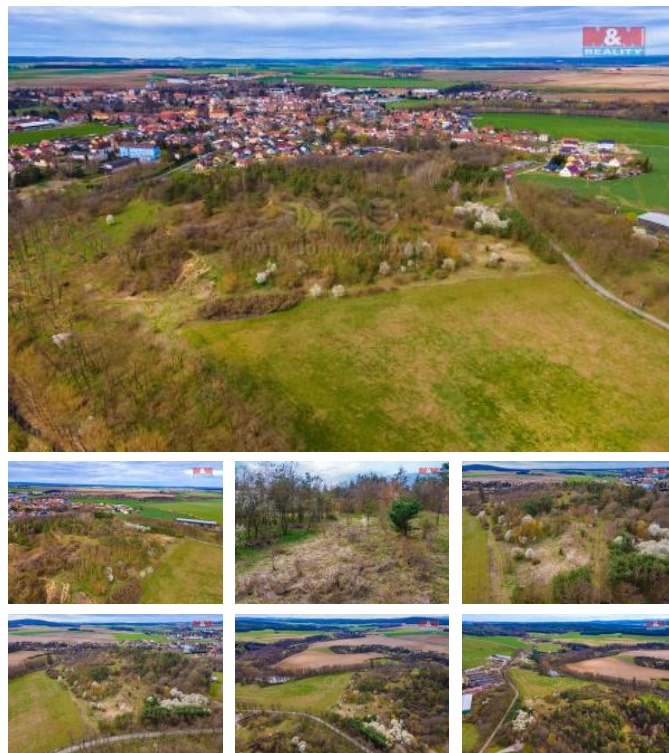

K prodeji, pozemky - louka

íslo inzerátu (ID): 4236944 Datum vydání: 28.11.2024

Cena za nemovitost:

393 770 K

Lokalita:

Plzeň-jih

Nabízíme k prodeji unikátní pozemek o celkové rozloze 2534 m², situovaný na idylickém okraji obce v katastrálním území Stod. Tento pozemek, který se nachází se v klidné a malebné krajině, která je jako stvořená pro relaxaci a odpočinek. Lokalita nabízí skvělou dostupnost do okolní přírody a zároveň je dost blízko všem důležitým občanským vybavenostem, čímž představuje ideální kombinaci pro ty, kteří hledají místo pro svůj klidný život v souladu s přírodou. Pozemek je ve velmi dobrém stavu a je připraven pro využití podle představ nového majitele. Nenechte si ujít tuto jedinou příležitost k nákupu pozemku, který nabízí skvělou investici do budoucna. Ideální pro všechny, kteří sní o vlastním kousku přírody. Kontaktujte nás pro více informací a domluvte si prohlídku tohoto vyjímečného místa!

| | |
|-----------------------|---------------------|
| ID inzerátu ESO: | 4236944 |
| Inzerát aktualizován: | 28.11.2024 |
| Inzerát vydán: | 10.04.2024 |
| ID zakázky v RK: | 900869213 |
| Stav: | Velmi dobrý |
| Vlastnictví: | Osobní |
| Plocha pozemku: | 2534 m ² |
| Kód zakázky: | 869213 |