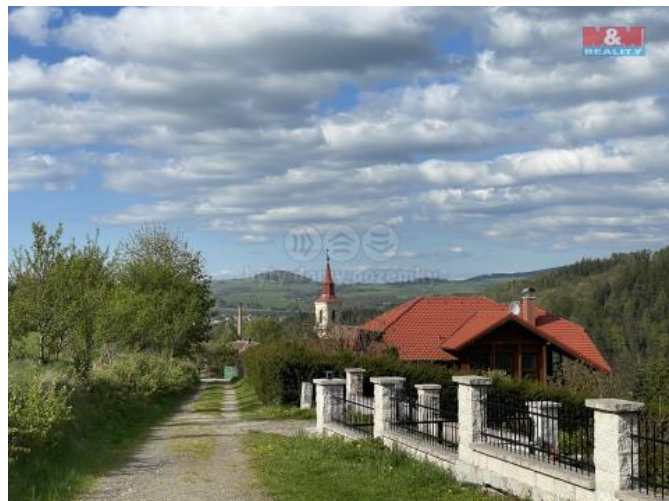

K prodeji, pozemky - louka

íslo inzerátu (ID): 4242125 Datum vydání: 29.07.2024

Cena za nemovitost:

990 000 K

Lokalita:
Liberec

Ojediná nabídka pozemku k rekreaci v okrajové části Chrastavy, Andlská Hora.

Jedná se o trvalý travní porost o celkové ploše 2545 m², z toho 11 m² přísluší k zastavěné ploše – vojenskému objektu tzv. opík.

Pozemek v rovině – mírně svažité, zasažený náletovými kovinami – stromy k vymýcení.

Dle platného územního pánu je nezastavitelný – veden jako plochy zemědělské. Tzn., že je vhodný k zemědělské činnosti – hospodaření a tím i k možnosti zřízení přírodních – malých staveb jako příslušenství. Přístup přes obecní komunikace, vzhledem k tomu, že navazuje na zastavěné území, IS v dosahu. Ideální spojení D, zastávka do 5ti min. chůze.

ID inzerátu ESO:	4242125
Inzerát aktualizován:	29.07.2024
Inzerát vydán:	30.04.2024
ID zakázky v RK:	900871305
Stav:	Dobry
Vlastnictví:	Osobní
Plocha pozemku:	2545 m ²
Kód zakázky:	871305

KONTAKTNÍ ÚDAJE: