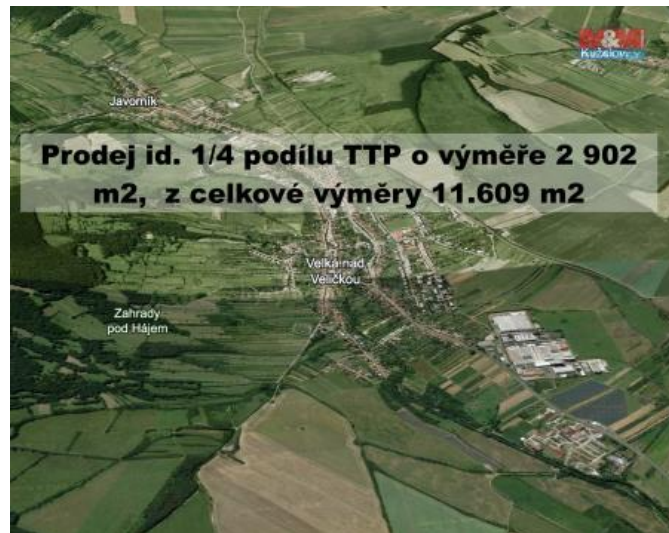

## K prodeji, pozemky - louka

íslo inzerátu (ID): 4252323 Datum vydání: 28.11.2024

Cena za nemovitost:

**102 060 K**

Lokalita:  
**Hodonín**

Nabízíme Vám ke koupi spoluvlastnický podíl ve výši id. 1/4 na souboru pozemků vedených jako trvalý travní porost v malebném katastrálním území Velká nad Veličkou, okres Hodonín. Tento podíl zahrnuje 2.902 m<sup>2</sup> z celkové výměry 11.609 m<sup>2</sup>. Vynikající příležitost pro investici do krásného přírodního prostředí.

ID inzerátu ESO:	4252323
Inzerát aktualizován:	28.11.2024
Inzerát vydán:	05.06.2024
ID zakázky v RK:	900875237
Stav:	Dobrý
Vlastnictví:	Osobní
Plocha pozemku:	2902 m <sup>2</sup>
Kód zakázky:	875237