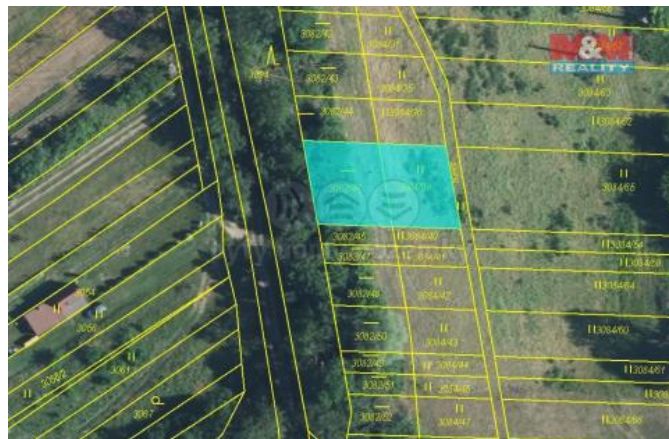

K prodeji, pozemky - louka

íslo inzerátu (ID): 4254983 Datum vydání: 28.11.2024

Cena za nemovitost:

259 000 K

Lokalita:

B eclav

Prodej pozemku o výměře 262 m² v katastru obce Poštorná. Jedná se o 2 na sebe navazující parcely, část je travní porost a část vodní plocha, prodej podílu 1/2 z celkové výměry 525 m². Poblíž jsou zahrádky, chatky a eka Dyje.

| | |
|-----------------------|--------------------|
| ID inzerátu ESO: | 4254983 |
| Inzerát aktualizován: | 28.11.2024 |
| Inzerát vydán: | 14.06.2024 |
| ID zakázky v RK: | 900876494 |
| Stav: | Velmi dobrý |
| Vlastnictví: | Osobní |
| Plocha pozemku: | 262 m ² |
| Kód zakázky: | 876494 |