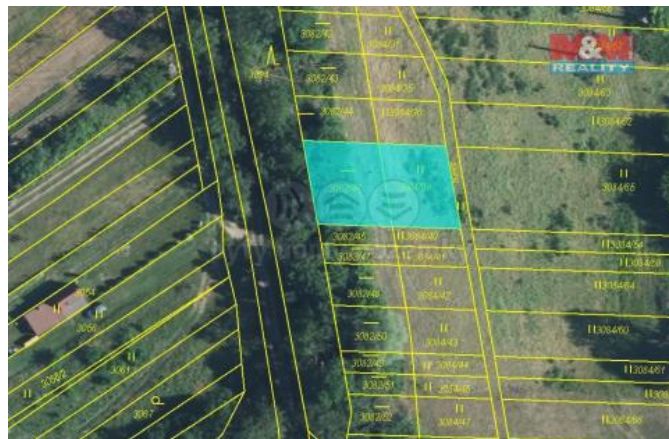

## K prodeji, pozemky - louka

íslo inzerátu (ID): 4254983 Datum vydání: 28.11.2024

Cena za nemovitost:

**259 000 K**

Lokalita:

**B eclav**

Prodej pozemku o výměře 262 m<sup>2</sup> v katastru obce Poštorná. Jedná se o 2 na sebe navazující parcely, část je travní porost a část vodní plocha, prodej podílu 1/2 z celkové výměry 525 m<sup>2</sup>. Poblíž jsou zahrádky, chatky a eka Dyje.

ID inzerátu ESO:	4254983
Inzerát aktualizován:	28.11.2024
Inzerát vydán:	14.06.2024
ID zakázky v RK:	900876494
Stav:	Velmi dobrý
Vlastnictví:	Osobní
Plocha pozemku:	262 m <sup>2</sup>
Kód zakázky:	876494