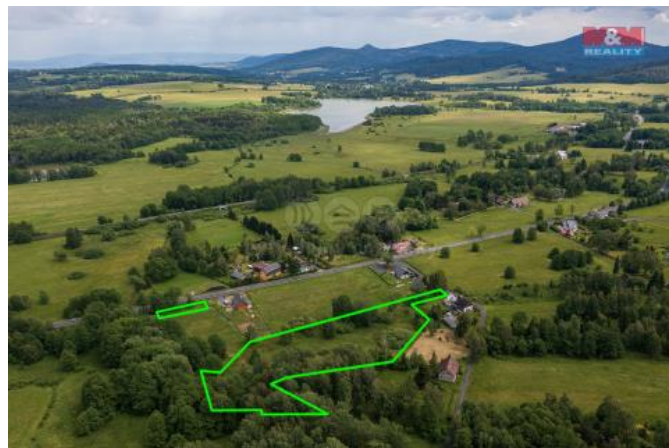

K prodeji, pozemky - louka

íslo inzerátu (ID): 4255559 Datum vydání: 28.11.2024

Cena za nemovitost:

680 000 K

Lokalita:

D ěn

Nabízíme Vám k prodeji rozlehlý pozemek o velikosti 11 872 m², který se nachází v katastrálním území obce Rybníšt ě okres D ěn.

Jedná se travnatý pozemek s d ěvinami sousedící se stávající obydlenou oblastí, pastvinami a lesy.

P ěstup pro techniku ěi hospodá ská zví ata je zajišt ěn p ěstupovou cestou.

Oblast a okolí obce Rybníšt ě je známa svou krásnou p ěrodou, nachází se v blízkosti m ěsta Krásná Lípa na severní stran ě Lužických hor, v jižní ě části Šluknovského výb ěžku a je vyhledávaná pro turistické a rekrea ní ú ěely.

Zavolejte si o prohlídku a dostanete více informací.

ID inzerátu ESO:	4255559
Inzerát aktualizován:	28.11.2024
Inzerát vydán:	17.06.2024
ID zakázky v RK:	900875669
Stav:	Velmi dobrý
Vlastnictví:	Osobní
Plocha pozemku:	11872 m ²
Kód zakázky:	875669