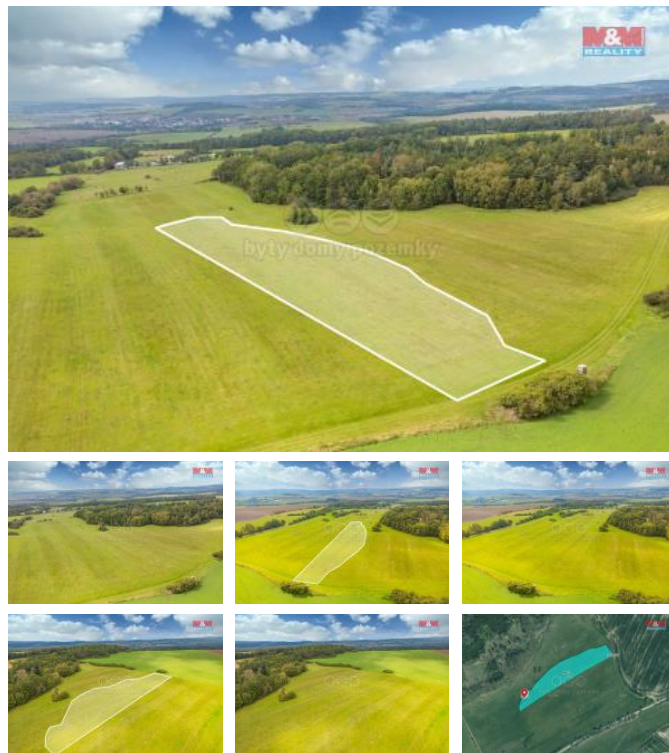

## K prodeji, pozemky - louka

íslo inzerátu (ID): 4285443 Datum vydání: 04.01.2025

Cena za nemovitost:

**558 685 K**

Lokalita:  
**Plzeň-jih**

Exkluzivně nabízíme k prodeji soubor pozemků, vedených jako trvalý travní porost a ostatní plocha, o celkové výměře 14061 m<sup>2</sup>. Prodávané pozemky se nachází v okrajové části obce Struhaře u Spáleného Poříčí. Pozemky jsou aktuálně užívány k zemědělským účelům na základě pachtovní smlouvy. Pro více informací kontaktujte makléře.

ID inzerátu ESO:	4285443
Inzerát aktualizován:	04.01.2025
Inzerát vydán:	16.10.2024
ID zakázky v RK:	900887633
Stav:	Dobrý
Vlastnictví:	Osobní
Plocha pozemku:	14061 m <sup>2</sup>
Kód zakázky:	887633