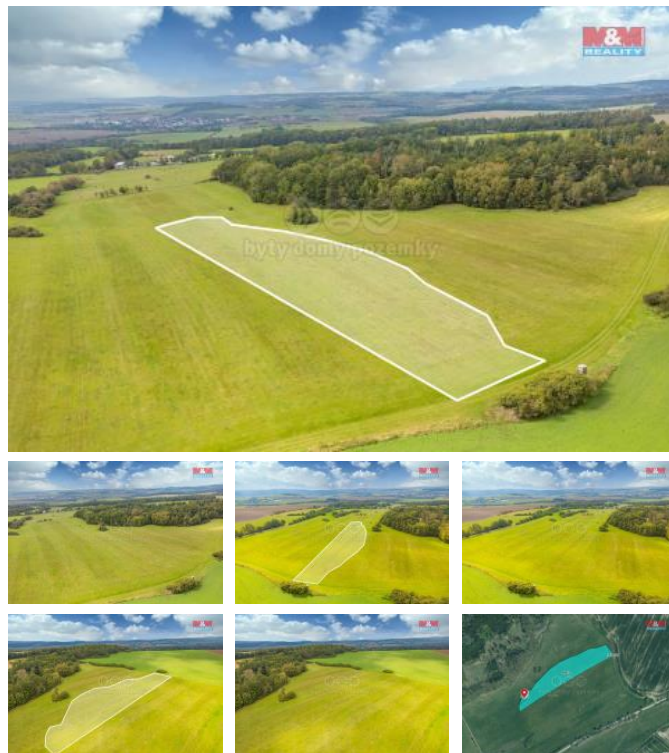

## K prodeji, pozemky - louka

íslo inzerátu (ID): 4285443 Datum vydání: 29.01.2025

Cena za nemovitost:

**498 352 K**

Lokalita:  
**Plzeň-jih**

Exkluzivně nabízíme k prodeji soubor pozemků, vedených jako trvalý travní porost a ostatní plocha, o celkové výměře 14061 m<sup>2</sup>. Prodávané pozemky se nachází v okrajové části obce Struhaře u Spáleného Poříčí. Pozemky jsou aktuálně užívány k zemědělským účelům na základě pachtovní smlouvy. Pro více informací kontaktujte makléře.

ID inzerátu ESO:	4285443
Inzerát aktualizován:	29.01.2025
Inzerát vydán:	16.10.2024
ID zakázky v RK:	900887633
Stav:	Dobrý
Vlastnictví:	Osobní
Plocha pozemku:	14061 m <sup>2</sup>
Kód zakázky:	887633