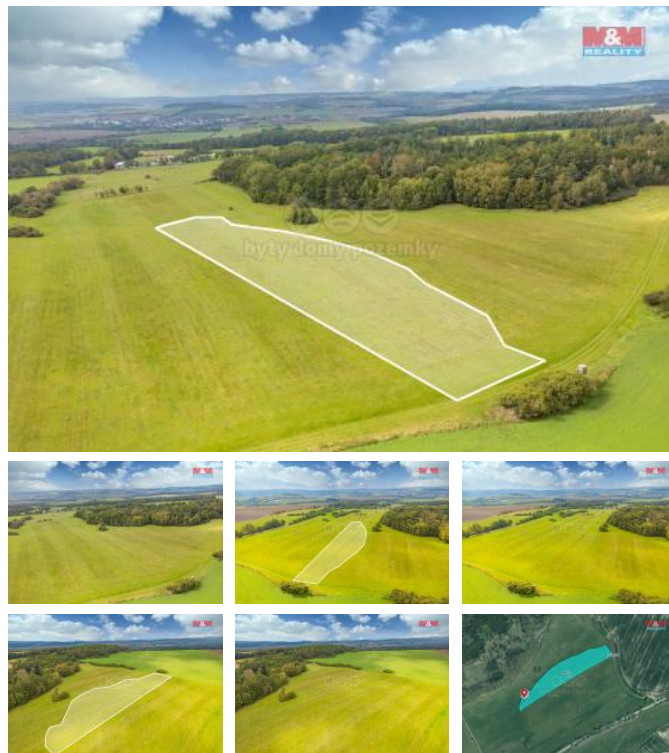

K prodeji, pozemky - louka

íslo inzerátu (ID): 4285443 Datum vydání: 22.11.2024

Cena za nemovitost:

558 685 K

Lokalita:
Plzeň-jih

Exkluzivně nabízíme k prodeji soubor pozemků, vedených jako trvalý travní porost a ostatní plocha, o celkové výměře 14061 m². Prodávané pozemky se nachází v okrajové části obce Struhaře u Spáleného Poříčí. Pozemky jsou aktuálně užívány k zemědělským účelům na základě pachtovní smlouvy. Pro více informací kontaktujte makléře.

ID inzerátu ESO:	4285443
Inzerát aktualizován:	22.11.2024
Inzerát vydán:	16.10.2024
ID zakázky v RK:	900887633
Stav:	Dobrý
Vlastnictví:	Osobní
Plocha pozemku:	14061 m ²
Kód zakázky:	887633

KONTAKTNÍ ÚDAJE: