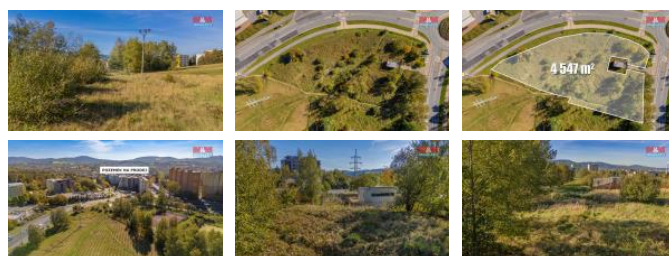

K prodeji, pozemky - louka

íslo inzerátu (ID): 4286447 Datum vydání: 04.01.2025

Cena za nemovitost:

8 499 000 K

Lokalita:
Liberec

Nabízíme soubor pozemků v Liberci v Rochlicích o celkové ploše 4 547 m². Jedná se o parcelu č. 1569 (ostatní plocha), parcela č. 1573/3 a 1567/3 (oboje vedené jako orná půda), v katastrálním území Rochlice u Liberce. Dle územního plánu patří do sportovních ploch. Pozemek je přímo u kruhového objezdu naproti potravinám Albert. Výborná dostupnost jak do centra města Liberce tak na výpadovku ve směru Jablonec nad Nisou i Prahu. V okolí veškerá občanská vybavenost.

ID inzerátu ESO:	4286447
Inzerát aktualizován:	04.01.2025
Inzerát vydán:	19.10.2024
ID zakázky v RK:	900887912
Stav:	Dobrý
Vlastnictví:	Osobní
Plocha pozemku:	4547 m ²
Kód zakázky:	887912

KONTAKTNÍ ÚDAJE: