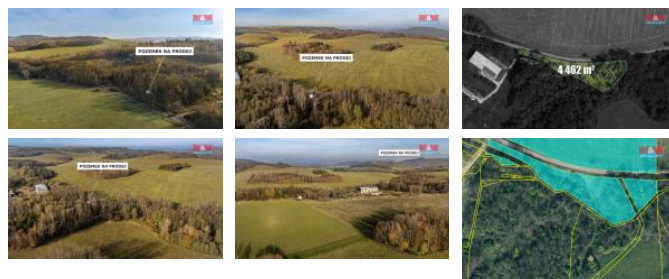

K prodeji, pozemky - louka

íslo inzerátu (ID): 4294052 Datum vydání: 04.01.2025

Cena za nemovitost:

180 000 K

Lokalita:

D ěn

Nabízíme k prodeji soubor t ě pozemk ů o celkové vým ě 4462 m² v KÚ Valke ice. Pozemky jsou dle katastru vedeny následovn ě : 755 m² - lesní pozemek, 3574 m² - trvalý travní porost, 133 m² - trvalý travní porost. P řístup k pozemk ům je z obecní komunikace. Pozemky jsou vhodné jako dlouhodobá investice. Vyzna ění pozemk ů na fotkách je pouze orienta ění. Více informací u maklé ěe.

| | |
|-----------------------|---------------------|
| ID inzerátu ESO: | 4294052 |
| Inzerát aktualizován: | 04.01.2025 |
| Inzerát vydán: | 20.11.2024 |
| ID zakázky v RK: | 900888997 |
| Stav: | Dobrý |
| Vlastnictví: | Osobní |
| Plocha pozemku: | 4462 m ² |
| Kód zakázky: | 888997 |