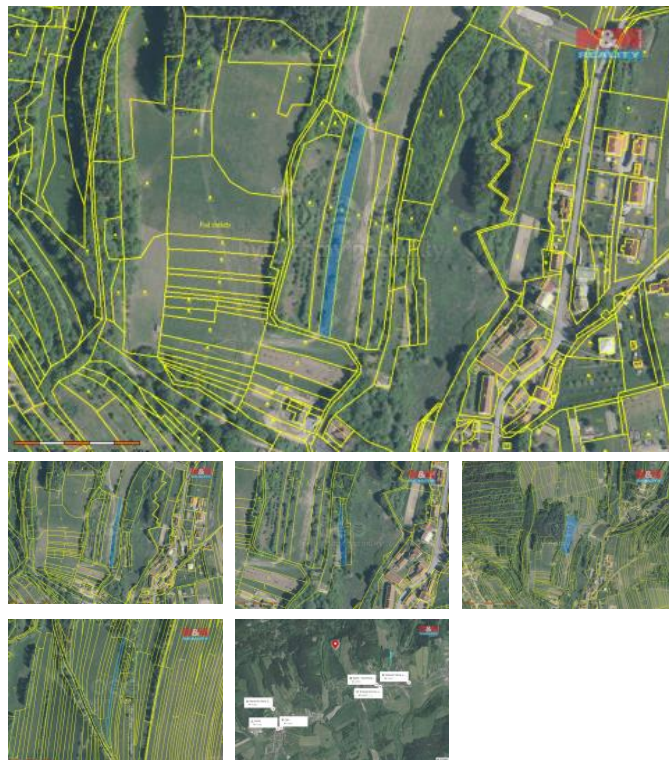

## K prodeji, pozemky - louka

íslo inzerátu (ID): 4294204 Datum vydání: 22.11.2024

Cena za nemovitost:

**760 500 K**

Lokalita:  
**Zlín**

Nabízíme k prodeji soubor p ti pozemk o celkové vým e 13612 m2 v katastrálním území Vysoké Pole. Pozemky jsou dle katastru nemovitostí rozd leny následovn : 8272 m2 - trvalý travní porost, 1543 m2 - trvalý travní porost, 1701 m2 - trvalý travní porost, 475 m2 - orná p da a 1621 m2 - orná p da. Tyto pozemky p edstavují vhodnou p íležitost pro dlouhodobou investici. Pro více informací kontaktujte maklé e.

ID inzerátu ESO:	4294204
Inzerát aktualizován:	22.11.2024
Inzerát vydán:	21.11.2024
ID zakázky v RK:	900891635
Stav:	Dobrý
Vlastnictví:	Osobní
Plocha pozemku:	13612 m2
Kód zakázky:	891635