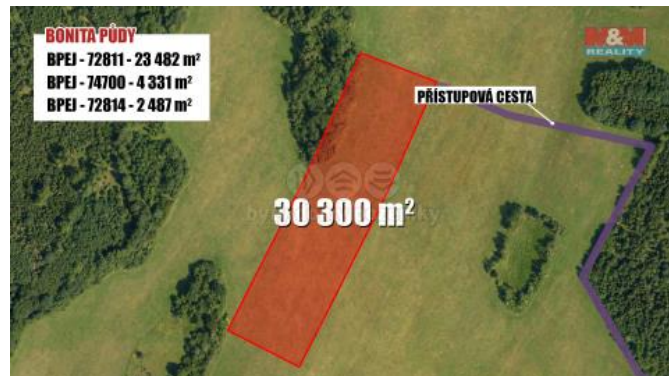

K prodeji, pozemky - louka

íslo inzerátu (ID): 4294259 Datum vydání: 04.01.2025

Cena za nemovitost:

1 029 000 K

Lokalita:

D ěln

Nabízíme k prodeji pozemek o celkové výměře 30300 m² v KÚ Verneřice. Pozemek je dle katastru veden jako "trvalý travní porost", BPEJ 72811,74700,72814. K pozemku je uzavřena nájemní smlouva. Přístup k pozemku je po obecní komunikaci. Vyznačení pozemku na fotkách je pouze orientační. Více informací u makléře.

ID inzerátu ESO:	4294259
Inzerát aktualizován:	04.01.2025
Inzerát vydán:	21.11.2024
ID zakázky v RK:	900888996
Stav:	Dobrý
Vlastnictví:	Osobní
Plocha pozemku:	30300 m ²
Kód zakázky:	888996

KONTAKTNÍ ÚDAJE: