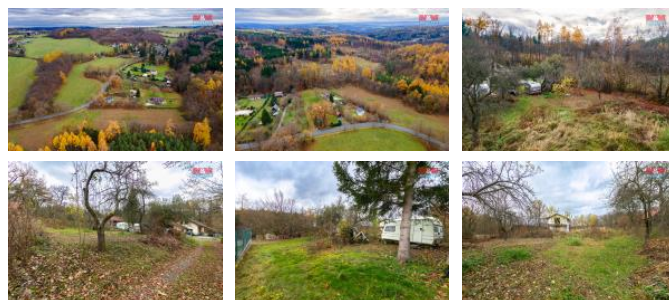

K prodeji, pozemky - louka

íslo inzerátu (ID): 4295595 Datum vydání: 17.01.2025

Cena za nemovitost:

2 350 000 K

Lokalita:

Praha-západ

Nabízíme k prodeji atraktivní pozemek o rozloze 714 m² nacházející se na okraji obce Jílové u Prahy směr Záhořany. Tato lokalita je ideální pro ty, kteří hledají klidné místo nedaleko hlavního města s vynikající dostupností. Pozemek je veden jako zahrada a je v perfektním stavu, což nabízí široké možnosti využití, a už pro rekreaci úlevy nebo jako investici do budoucna. K pozemku je zajištěna elektrická přípojka, což usnadňuje případné budoucí využití. Okolí je velmi atraktivní, s krásnou přírodou a možnostmi pro volnočasové aktivity. Nepropásněte tuto jedinečnou příležitost vlastnit kus přírody v dosahu Prahy!

ID inzerátu ESO:	4295595
Inzerát aktualizován:	17.01.2025
Inzerát vydán:	26.11.2024
ID zakázky v RK:	900891034
Stav:	Velmi dobrý
Vlastnictví:	Osobní
Plocha pozemku:	714 m ²
Kód zakázky:	891034

KONTAKTNÍ ÚDAJE: