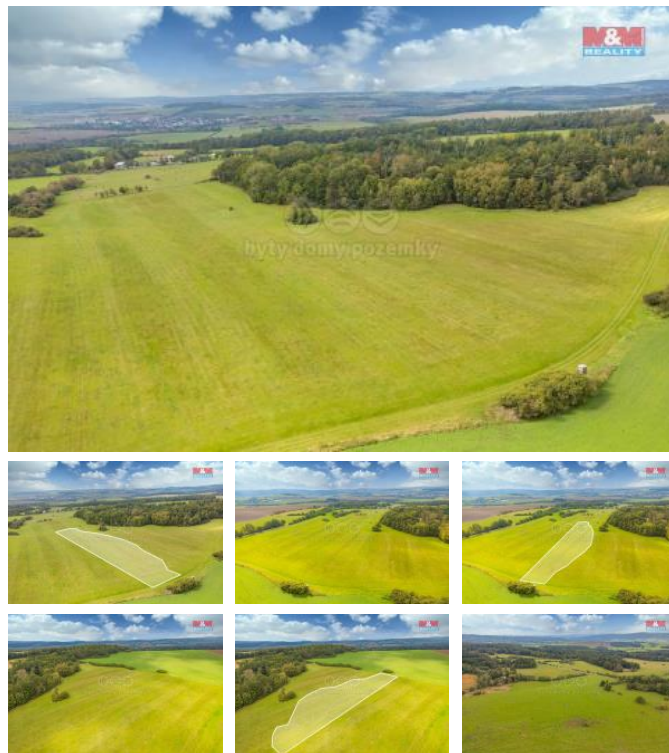

## K prodeji, pozemky - louka

íslo inzerátu (ID): 4296318 Datum vydání: 04.01.2025

Cena za nemovitost:

**699 445 K**

Lokalita:

**Plzeň-jih**

Exkluzivně nabízíme k prodeji soubor pozemků, vedených jako trvalý travní porost a ostatní plocha, o celkové výměře 18327 m<sup>2</sup>. Prodávané pozemky se nachází v okrajové části obce Struhaře u Spáleného Poříčí. Pozemky jsou aktuálně užívány k zemědělským účelům na základě pachtovní smlouvy. Pro více informací kontaktujte makléře.

ID inzerátu ESO:	4296318
Inzerát aktualizován:	04.01.2025
Inzerát vydán:	28.11.2024
ID zakázky v RK:	900892832
Stav:	Dobrý
Vlastnictví:	Osobní
Plocha pozemku:	18327 m <sup>2</sup>
Kód zakázky:	892832