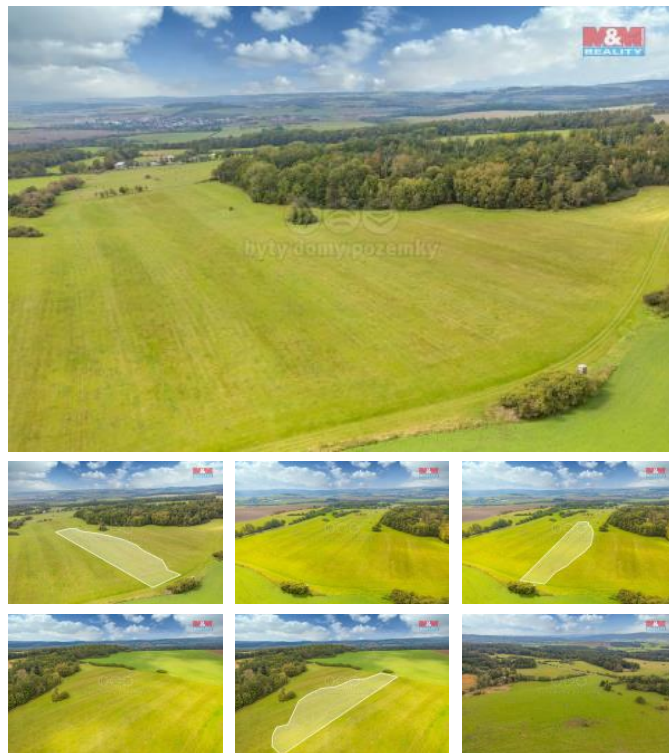

K prodeji, pozemky - louka

íslo inzerátu (ID): 4296318 Datum vydání: 12.02.2025

Cena za nemovitost:

636 464 K

Lokalita:

Plzeň-jih

Exkluzivně nabízíme k prodeji soubor pozemků, vedených jako trvalý travní porost a ostatní plocha, o celkové výměře 18327 m². Prodávané pozemky se nachází v okrajové části obce Struhaře u Spáleného Poříčí. Pozemky jsou aktuálně užívány k zemědělským účelům na základě pachtovní smlouvy. Pro více informací kontaktujte makléře.

ID inzerátu ESO:	4296318
Inzerát aktualizován:	12.02.2025
Inzerát vydán:	28.11.2024
ID zakázky v RK:	900892832
Stav:	Dobrý
Vlastnictví:	Osobní
Plocha pozemku:	18327 m ²
Kód zakázky:	892832

KONTAKTNÍ ÚDAJE: