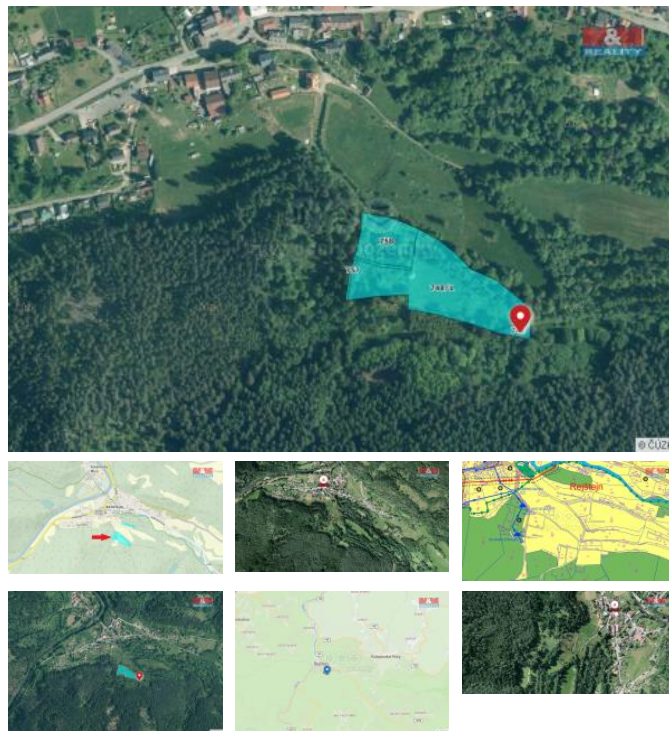

K prodeji, pozemky - louka

íslo inzerátu (ID): 4299169 Datum vydání: 29.01.2025

Cena za nemovitost:

2 121 250 K

Lokalita:
Klatovy

Nabízíme výjimečnou příležitost k prodeji atraktivního souboru pozemků v katastrálním území Rejštejn s celkovou plochou 13.819 m². Pozemky s p. č. 744, 748/1, 757, 758 jsou vedeny dle územního plánu obce jako "drnový fond, louky", což představuje ideální příležitost pro rozvoj zemědělnosti nebo investici do zemědělství s potenciálem vysoké hodnoty. Pozemek se nachází na strategickém místě s výbornou dostupností. Lze zakoupit jako "parkové pozemky" s možností umístění. Tato nabídka představuje jedinečnou příležitost pro ty, kteří hledají kvalitní zemědělskou půdu v atraktivní lokalitě národního parku. Stav nemovitosti je velmi dobrý, čímž je zaručena jednoduchá správa pozemků bez nutnosti dalších zásadních investic. Neváhejte nás kontaktovat pro více informací.

ID inzerátu ESO:	4299169
Inzerát aktualizován:	29.01.2025
Inzerát vydán:	12.12.2024
ID zakázky v RK:	900893912
Stav:	Velmi dobrý
Vlastnictví:	Osobní
Plocha pozemku:	13819 m ²
Kód zakázky:	893912

KONTAKTNÍ ÚDAJE: