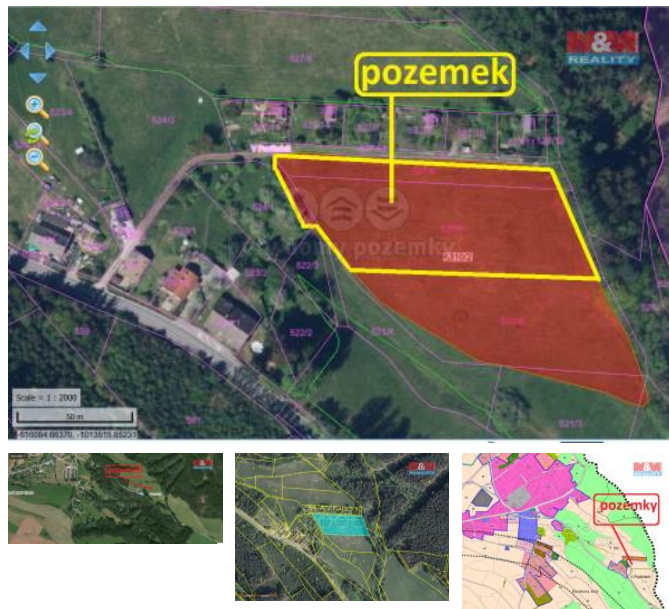

### Náchod

Nabízíme Vám ke koupi podíl o velikosti 1/2 na pozemku o celkové výměře 5.804 m<sup>2</sup>. Jedná se o trvalý travní porost. Pozemky jsou obhospodářovány a propachtovány.

Pozemky navazují na zástavbu rekreačních chat v červeném Kostelci, ul. V Ráji. Jedná se tak o zajímavou investici s příležitostí (výhled z územního plánu obce, foto 1-4)

Pro více informací kontaktujte makléře Ing. Zdeňku Kubíček Martinkovou.

ID inzerátu ESO:	4301197
Inzerát aktualizován:	12.02.2025
Inzerát vydán:	26.12.2024
ID zakázky v RK:	900893552
Stav:	Velmi dobrý
Vlastnictví:	Osobní
Plocha pozemku:	5804 m <sup>2</sup>
Kód zakázky:	893552