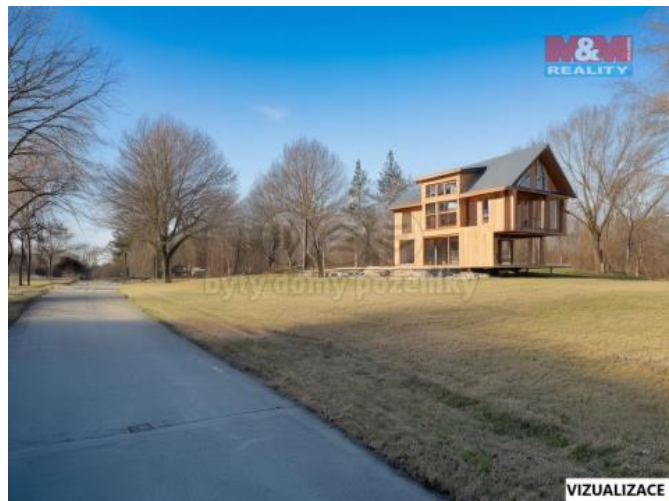

## K prodeji, pozemky - louka

íslo inzerátu (ID): 4310071 Datum vydání: 14.03.2025

Cena za nemovitost:

**4 639 000 K**

Lokalita:  
**Benešov**

Nabízíme k prodeji rozsáhlé pozemky o celkové rozloze 16 833 m<sup>2</sup> v katastrálním území Slavkov u Olbramovic, situované na okraji obce v klidné lokalitě. Pozemky lze rozdělit a koupit samostatně nebo jako celek, což poskytuje široké možnosti využití. Stavební parcela je ideální pro výstavbu rodinného domu – ve fotografiích poskytujeme pro představu vizualizaci. Ostatní pozemky nabízejí skvělou investiční příležitost, například pro výstavbu tiny houses či jiný podnikatelský záměr. Pokud hledáte investici s potenciálem v atraktivní lokalitě, neváhejte nás kontaktovat pro více informací.

ID inzerátu ESO:	4310071
Inzerát aktualizován:	14.03.2025
Inzerát vydán:	09.02.2025
ID zakázky v RK:	900898019
Stav:	Dobrý
Vlastnictví:	Osobní
Plocha pozemku:	16833 m <sup>2</sup>
Kód zakázky:	898019