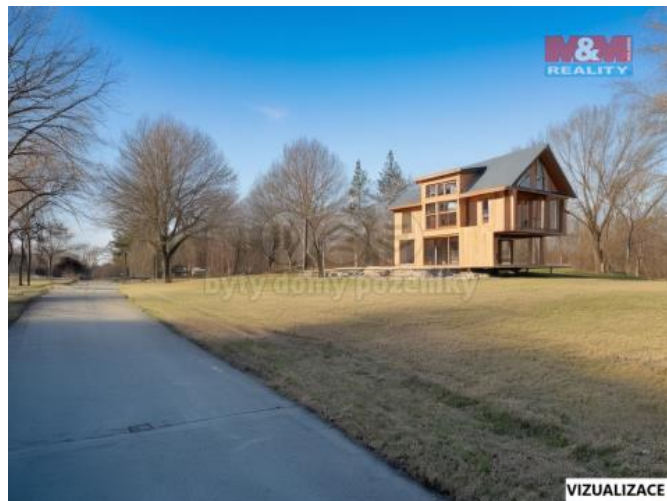

K prodeji, pozemky - louka

íslo inzerátu (ID): 4310071 Datum vydání: 14.03.2025

Cena za nemovitost:

4 639 000 K

Lokalita:
Benešov

Nabízíme k prodeji rozsáhlé pozemky o celkové rozloze 16 833 m² v katastrálním území Slavkov u Olbramovic, situované na okraji obce v klidné lokalitě. Pozemky lze rozdělit a koupit samostatně nebo jako celek, což poskytuje široké možnosti využití. Stavební parcela je ideální pro výstavbu rodinného domu – ve fotografiích poskytujeme pro představu vizualizaci. Ostatní pozemky nabízejí skvělou investiční příležitost, například pro výstavbu tiny houses či jiný podnikatelský záměr. Pokud hledáte investici s potenciálem v atraktivní lokalitě, neváhejte nás kontaktovat pro více informací.

ID inzerátu ESO:	4310071
Inzerát aktualizován:	14.03.2025
Inzerát vydán:	09.02.2025
ID zakázky v RK:	900898019
Stav:	Dobrý
Vlastnictví:	Osobní
Plocha pozemku:	16833 m ²
Kód zakázky:	898019

KONTAKTNÍ ÚDAJE: