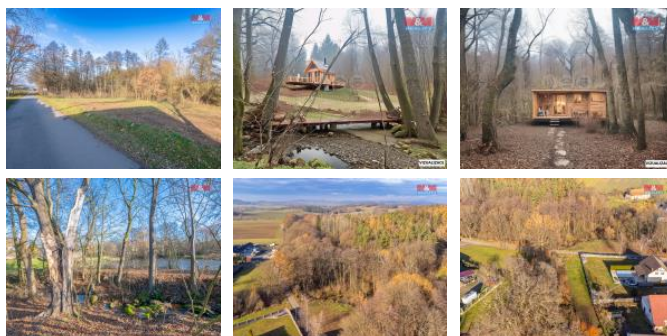

K prodeji, pozemky - louka

íslo inzerátu (ID): 4310071 Datum vydání: 14.03.2025

Cena za nemovitost:

4 639 000 K

Lokalita:
Benešov

Nabízíme k prodeji rozsáhlé pozemky o celkové rozloze 16 833 m² v katastrálním území Slavkov u Olbramovic, situované na okraji obce v klidné lokalitě. Pozemky lze rozdělit a koupit samostatně nebo jako celek, což poskytuje široké možnosti využití. Stavební parcela je ideální pro výstavbu rodinného domu – ve fotografiích poskytujeme pro představu vizualizaci. Ostatní pozemky nabízejí skvělou investiční příležitost, například pro výstavbu tiny houses či jiný podnikatelský záměr. Pokud hledáte investici s potenciálem v atraktivní lokalitě, neváhejte nás kontaktovat pro více informací.

ID inzerátu ESO:	4310071
Inzerát aktualizován:	14.03.2025
Inzerát vydán:	09.02.2025
ID zakázky v RK:	900898019
Stav:	Dobrý
Vlastnictví:	Osobní
Plocha pozemku:	16833 m ²
Kód zakázky:	898019

KONTAKTNÍ ÚDAJE: