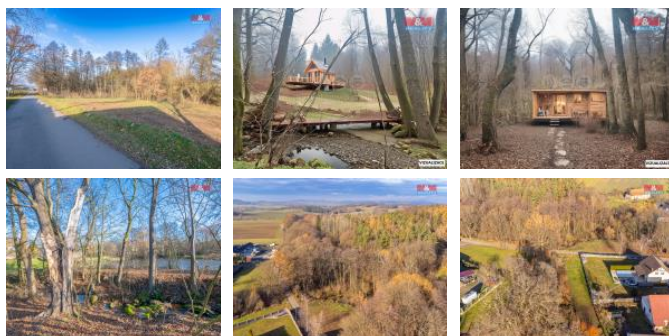

## K prodeji, pozemky - louka

íslo inzerátu (ID): 4310071 Datum vydání: 14.03.2025

Cena za nemovitost:

**4 639 000 K**

Lokalita:  
**Benešov**

Nabízíme k prodeji rozsáhlé pozemky o celkové rozloze 16 833 m<sup>2</sup> v katastrálním území Slavkov u Olbramovic, situované na okraji obce v klidné lokalitě. Pozemky lze rozdělit a koupit samostatně nebo jako celek, což poskytuje široké možnosti využití. Stavební parcela je ideální pro výstavbu rodinného domu – ve fotografiích poskytujeme pro představu vizualizaci. Ostatní pozemky nabízejí skvělou investiční příležitost, například pro výstavbu tiny houses či jiný podnikatelský záměr. Pokud hledáte investici s potenciálem v atraktivní lokalitě, neváhejte nás kontaktovat pro více informací.

ID inzerátu ESO:	4310071
Inzerát aktualizován:	14.03.2025
Inzerát vydán:	09.02.2025
ID zakázky v RK:	900898019
Stav:	Dobrý
Vlastnictví:	Osobní
Plocha pozemku:	16833 m <sup>2</sup>
Kód zakázky:	898019