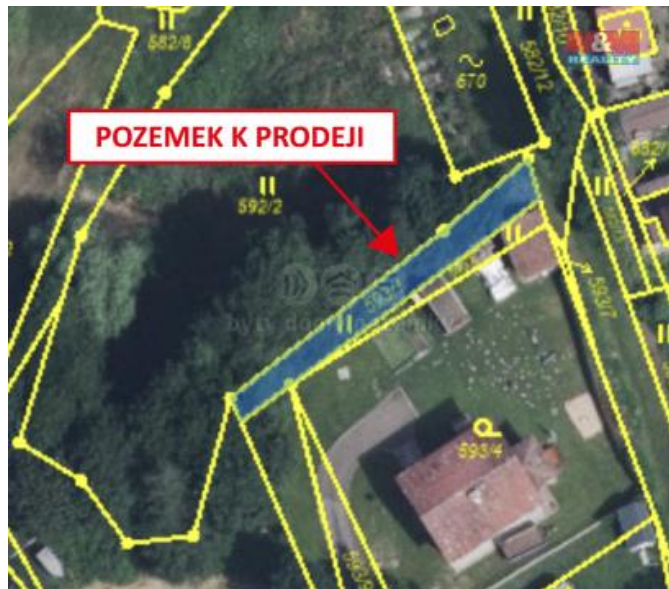

K prodeji, pozemky - louka

íslo inzerátu (ID): 4315415 Datum vydání: 14.03.2025

Cena za nemovitost:

200 000 K

Lokalita:
Ústí nad Orlicí

Nabízíme ke koupi pozemek o velikosti 139m² v katastrálním území Sopotnice. Pozemek je v současné době v dobrém obhospodávaném a lze jej okamžitě využívat. Prodej pozemku zapadá do kontextu souboru pozemků, které připravujeme do prodeje. Jedná se o zajímavou investiční příležitost. Pro více informací kontaktujte makléře. S případným financováním rádi pomůžeme.

ID inzerátu ESO:	4315415
Inzerát aktualizován:	14.03.2025
Inzerát vydán:	02.03.2025
ID zakázky v RK:	900900969
Stav:	Dobrý
Vlastnictví:	Osobní
Plocha pozemku:	139 m ²
Kód zakázky:	900969

KONTAKTNÍ ÚDAJE: