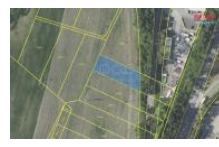

K prodeji, pozemky - louka

íslo inzerátu (ID): 4316556 Datum vydání: 14.03.2025

Cena za nemovitost:

310 000 K

Lokalita:
Benešov

Nabízíme k prodeji atraktivní pozemky v katastrálním území Votice, ideální pro milovníky p írody a klidu. První pozemek o vým ě 2497 m2 je trvalý travní porost, který se nachází p ímo u nov vybudované cyklostezky. Tento prostor je ideální pro soukromé kempování nebo stanování. Druhý pozemek o rozloze 1116 m2 je orná p da, vhodná pro země d lské využití. Celková plocha 3613 m2 nabízí mnoho možností využití. Nemovitost se nachází na samot ě, což zaru ěje klid a soukromí, avšak s výbornou dostupností – pouze 2 km od železni ění stanice Olbramovice, která je na trase rychlíkových spoj ě mezi eskými Bud jovicemi a Prahou. Oba pozemky jsou ve velmi dobrém stavu. Nepropásn ěte tuto jedine ěnou p íležitost! Pro více informací volejte maklé ě i.

ID inzerátu ESO:	4316556
Inzerát aktualizován:	14.03.2025
Inzerát vydán:	06.03.2025
ID zakázky v RK:	900900283
Stav:	Velmi dobrý
Vlastnictví:	Osobní
Plocha pozemku:	3613 m2
Kód zakázky:	900283