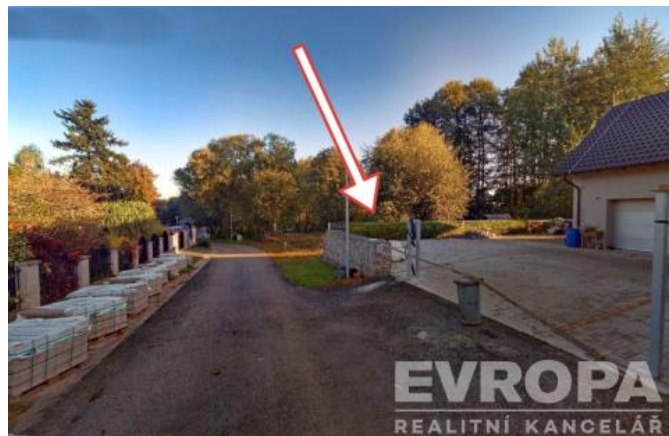

K prodeji, pozemky - stavební / bydlení, 1000 m²

Cena za nemovitost:

3 950 000 K

íslo inzerátu (ID): 4298068 Datum vydání: 18.12.2024

Lokalita:

P íbram

Prodej pozemku pro výstavbu RD o výměře 1000 m², který se nachází v klidné obci Krámy u Nových Dvůrů. Na pozemku vyvedena elektrická přípojka. Na vodu nutno zřídit vrtanou studnu. Na odpady jímku, nebo domácí OV. Kanalizace v obci je v pořádku. Veškerá občanská vybavenost MŠ, ZŠ obchody apod. v Novém Kníně -5km. Bus zastávka směrem na Nový Knín a druhý směr Št. Chovice. Podle územního plánu se jedná o typ BV, tedy Bydlení venkovské, tedy 1 podlaží a obytné podkroví. Zástavba minimálně 15m od lesa v zadní části a zastavitelná plocha 20%.

ID inzerátu ESO:	4298068
Inzerát aktualizován:	18.12.2024
Inzerát vydán:	06.12.2024
ID zakázky v RK:	7088510
Vlastnictví:	Osobní
Plocha:	1000 m ²
Plocha pozemku:	1000 m ²
Voda:	Vlastní studna

KONTAKTNÍ ÚDAJE: