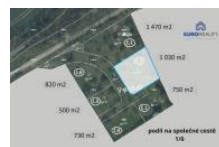

Pozemek bude předán se stavebním povolením a s přípojkou vody a elektřiny. Zdroj vody bude ze společného vrtu. Odpad si bude řešit majitel pozemku vlastní jímku.

V okolí jsou zahrady a pole a v větší vzdálenosti je jezdecká stáje. Jednou z výhod tohoto pozemku je hotový projekt na dom, který je již zahrnut v ceně a dále i stavební povolení. Projekt je možný upravit podle vašich představ a poté se přihlídnutím k územnímu plánu.

Další výhodou je poloha pozemku. V blízkosti se nachází nákupní centrum Rokycanská nebo nákupní centrum Galerie Dvořák na Slovanech, což zajišťuje dostatečnou občanskou vybavenost pro budoucí obyvatele domu. V Božkově je in-line okruh s relaxační zónou. Na Slovanech najdete také školy, školky, zdravotnická zařízení, poštu a kompletní síť obchodů a služeb.

Obec Božkov počítá s rozšířením příjezdové asfaltové cesty, což zajistí snadný přístup.

Investice do tohoto zasílovaného pozemku nabízí mnoho výhod a potenciál pro příjemné bydlení.

V případě zájmu nás neváhejte kontaktovat. Rádi vám poskytneme veškeré potřebné informace a zajistíme prohlídku.

Doporučujeme pro klidné bydlení v klidné lokalitě poblíž přírody.

Náš tip na příjemné bydlení v klidné lokalitě.

S financováním pomůžeme.

ID inzerátu ESO:	4246091
Inzerát aktualizován:	29.06.2024
Inzerát vydán:	14.05.2024
ID zakázky v RK:	8032
Plocha:	1030 m²
Plocha pozemku:	1030 m²