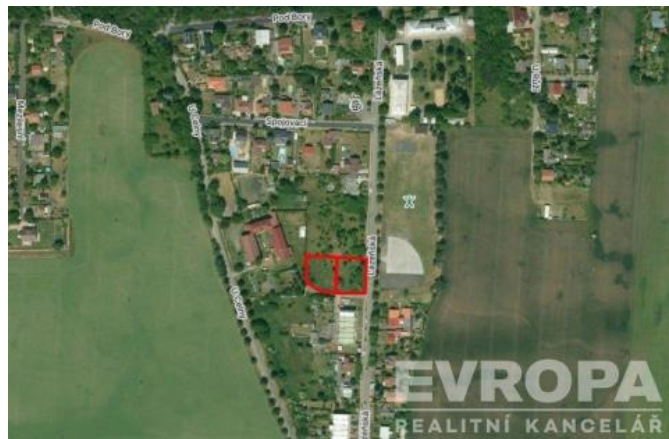

K prodeji, pozemky - stavební / bydlení, 1050 m²

Cena za nemovitost:

4 895 000 K

íslo inzerátu (ID): 4302550 Datum vydání: 09.01.2025

Lokalita:
Nymburk

Prodej pozemku pro výstavbu RD o velikosti 1050m² v obci Sadská. Na výb r je ze dvou obdobných parcel, viz foto. Zcela rovinatý pozemek je v klidné ásti obce. Elekt ina, obecní vodovod a kanalizace p ed pozemkem. P ístup z obecní cesty. Dle Územního plánu zastavitelné RD, dvojdomem, nebo adovými domy. Maximáln dv podlaží a podkroví, nebo ustupující podlaží. Veškerá ob anská vybavenost v obci. Celkem k dispozici p t obdobných pozemk , jak uvedeno na poslední fotografii.

ID inzerátu ESO:	4302550
Inzerát aktualizován:	09.01.2025
Inzerát vydán:	07.01.2025
ID zakázky v RK:	7101520
Vlastnictví:	Osobní
Plocha:	1050 m ²
Plocha pozemku:	1050 m ²
Voda:	Na hranici

KONTAKTNÍ ÚDAJE: