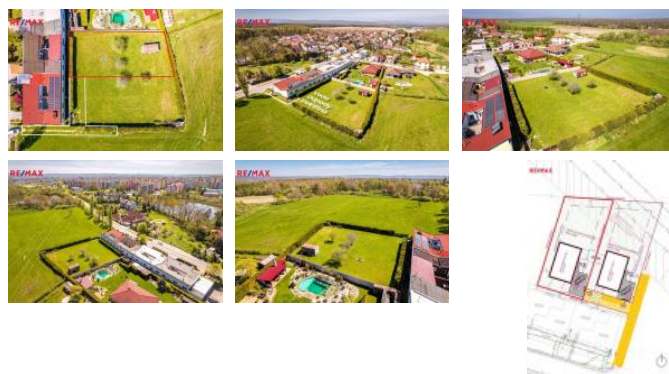

Cena za nemovitost:

4 450 000 K

íslo inzerátu (ID): 4275094 Datum vydání: 15.10.2024

Lokalita:
eské Bud jovice

Hledáte klidné bydlení a p itom chcete mít vše na dosah ruky? Pak jste zde správn . Nabízím lukrativní stavební pozemek ur ený k výstavb , kdy veškeré inženýrské sít (voda, kanalizace, elekt ina) jsou již p ivedeny až na samotný pozemek.

Stavební pozemek je rovinatý, a má vým ru 834 m². K pozemku náleží dále podíl ideální 1 na vlastní soukromé cest o vým e 260 m², která navazuje na obecní komunikaci.

P ílohou inzerce je modelová studie s umíst ním domu o vým e 154 m², lze zde však realizovat i v tší stavbu.

Nespornou výhodou této stavební parcely je její strategické umíst ní, odkud máte možnost nejen být za cca 12min v centru m sta, ale zároveň se b hem 10min ocitnout v p írod . Nejen veškerá ob anská vybavenost, v etn MHD je v docházkové vzdálenosti, ale také cyklostezka, p írodn í rezervace Vrbenské rybníky í Branišovský les, ur ené k rekreaci a procházkám máte na dosah ruky.

Stavební pozemek je umíst n na samém okraji zástavby, opodál od místní komunikace, což nabízí soukromí, klid a otev ený prostor.

P ílohou inzerce je situa ní plánek.

Rád si s Vámi domluvíím osobní prohlídku pozemku a konzultaci.

V p ípad zájmu mohu zajistit výhodné financování.

ID inzerátu ESO:	4275094
Inzerát aktualizován:	15.10.2024
Inzerát vydán:	05.09.2024
ID zakázky v RK:	397390
Plocha:	1094 m²
Plocha pozemku:	1094 m²

KONTAKTNÍ ÚDAJE:

Marek Lindauer

Tel:

+420737961642

Email:

marek.lindauer@re-max.cz

RE/MAX Dynamic

Tel:

Adresa:

U erné v že 66/3, 370 01

eské Bud jovice

Web:

www.remaxbudejovice.cz