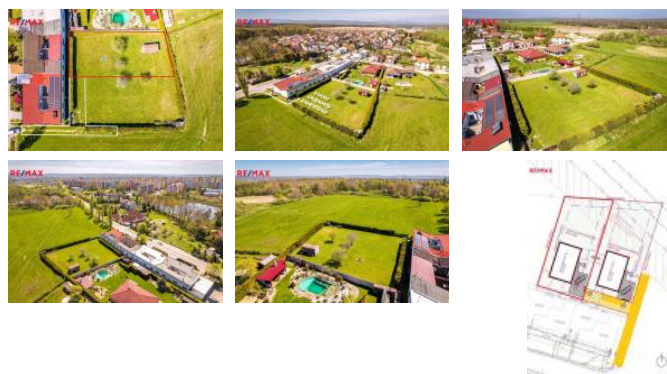

Cena za nemovitost:

4 450 000 K

íslo inzerátu (ID): 4275094 Datum vydání: 02.01.2025

Lokalita:
eské Bud jovice

Hledáte klidné bydlení a p itom chcete mít vše na dosah ruky? Pak jste zde správn . Nabízím lukrativní stavební pozemek ur ený k výstavb , kdy veškeré inženýrské sít (voda, kanalizace, elekt ina) jsou již p ivedeny až na samotný pozemek.

Stavební pozemek je rovinatý, a má vým ru 834 m². K pozemku náleží dále podíl ideální 1 na vlastní soukromé cest o vým e 260 m², která navazuje na obecní komunikaci.

P ílohou inzerce je modelová studie s umíst ním domu o vým e 154 m², lze zde však realizovat i v tší stavbu.

Nespornou výhodou této stavební parcely je její strategické umíst ní, odkud máte možnost nejen být za cca 12min v centru m sta, ale zároveň se b hem 10min ocitnout v p írod . Nejen veškerá ob anská vybavenost, v etn MHD je v docházkové vzdálenosti, ale také cyklostezka, p írodních rezervace Vrbenské rybníky i Branišovský les, ur ené k rekreaci a procházkám máte na dosah ruky.

Stavební pozemek je umíst n na samém okraji zástavby, opodál od místní komunikace, což nabízí soukromí, klid a otev ený prostor.

P ílohou inzerce je situa ní plánek.

Rád si s Vámi domluvíím osobní prohlídku pozemku a konzultaci.

V p ípad zájmu mohu zajistit výhodné financování.

ID inzerátu ESO:	4275094
Inzerát aktualizován:	02.01.2025
Inzerát vydán:	05.09.2024
ID zakázky v RK:	397390
Plocha:	1094 m²
Plocha pozemku:	1094 m²

KONTAKTNÍ ÚDAJE:

Marek Lindauer

Tel:

+420737961642

Email:

marek.lindauer@re-max.cz

RE/MAX Dynamic

Tel:

Adresa:

**U erné v že 66/3, 370 01
eské Bud jovice**

Web:

www.remaxbudejovice.cz