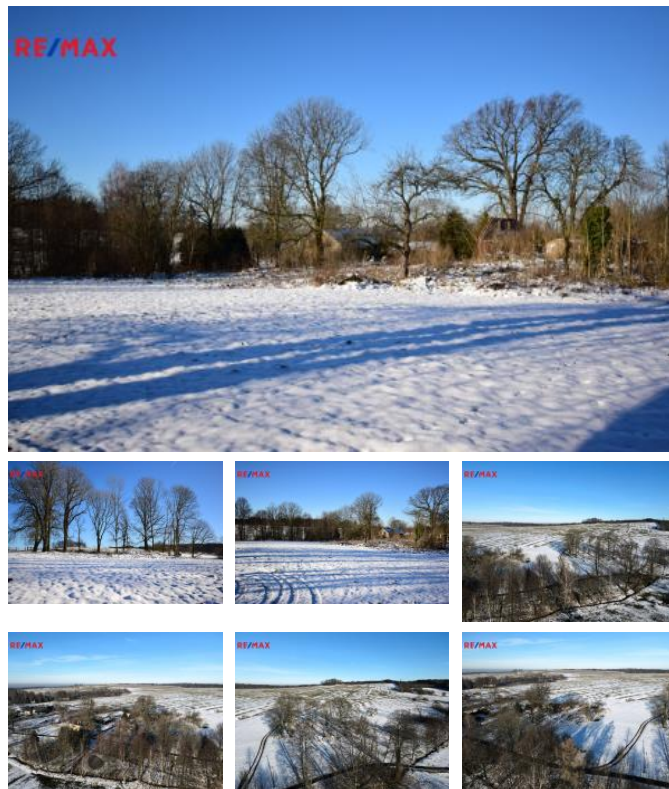

Soubor pozemků sestává z pozemků s parc. č. st. 64 (zbořeniště, zastavěná plocha a nádvoří), 1186 - ostatní plocha, 1187 - trvalý travní porost, 1188 - ostatní plocha. Všechny tyčty na sebe navazující pozemky jsou dle územního plánu v zastavitelné části obce, určené pro výstavbu, označené jako bydlení v rodinných domech - venkovské (BV).

Územní plán umožňuje:

jedno až dvoupodlažní stavby s využitelným podkrovím
maximální výška stavby 13 m
koeficient zastavitelnosti 0,4
minimální velikost pozemku 1000 m²

Dolní Old íš je malá vesnice, část obce Bulovka v okrese Liberec. Nachází se asi pět kilometrů severovýchodně od Bulovky, u polských hranic. Žije zde 49 obyvatel. I přes odlehlost místa je sem dobré spojení autem díky nové asfaltové komunikaci. V obci funguje pekárna a nejbližší obchod s potravinami je v sousední Bulovce vzdálené 5 km. Veškerá občanská vybavenost se nachází ve Frýdlantu (15 min), například v Liberci (40 min). Dojezdový čas do Prahy je 1 hod 30 min. Do Dolní Old íše jezdí autobus z Frýdlantu.

Pokud Vás nabídka pozemků v Dolní Old íši zaujala, kontaktujte mne pro další informace.

ID inzerátu ESO:	4306612
Inzerát aktualizován:	07.02.2025
Inzerát vydán:	25.01.2025
ID zakázky v RK:	406368
Plocha:	11189 m²
Plocha pozemku:	11189 m²

KONTAKTNÍ ÚDAJE:

Ing. Jana Karlachová

Tel:

+420606792574

Email:

jana.karlachova@re-max.cz

RE/MAX Alfa

Tel:

731 618 416

Adresa:

Spálená 97/29, 110 00

Praha 1

Web:

www.remamaxalfa.cz