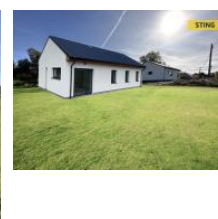

ID inzerátu ESO:	4195167
Inzerát aktualizován:	30.12.2024
Inzerát vydán:	24.10.2023
ID zakázky v RK:	128708
Plocha:	1121 m²
Plocha pozemku:	1121 m²

KONTAKTNÍ ÚDAJE:

Zákaznický servis

Tel:
800 103 010,602 741
829,602 741 829
Email:
klientsky.servis@rksting.cz

Realitní kancelá

STING

Tel:

Adresa:
1. máje 540, 73961 T ěinec
Web:
www.rksting.cz