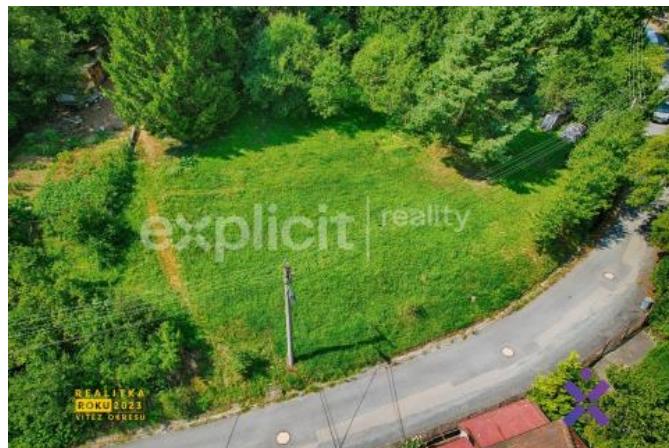

K prodeji, pozemky - stavební / bydlení, 1140 m²

Cena za nemovitost:

1 750 000 K

íslo inzerátu (ID): **4183400** Datum vydání: **09.10.2024**

Lokalita:
Zlín

Exkluzivn vám nabízíme stavební pozemek k prodeji! Tento stavební pozemek o celkové ploše 1140 m² stojí na veškeré ob anské vybavenosti m sta Vizovice, avšak zároveň v klidné, slepé ulici u lesa, která garantuje soukromí a klidný životní styl. Inženýrské sít se nacházejí na hranici pozemku, což výrazn zjednodušuje p ípadný proces stavby. K pozemku je hotový i projekt, který vám v p ípad zájmu rádi poskytneme k náhledu i prodeji společn s parcelou. Je tahle lokalita p esn to místo, které hledáte? Ozv te se mi, ráda vám parcelu ukážu osobn . Sabina Ku erová & Explicit Reality.

ID inzerátu ESO:	4183400
Inzerát aktualizován:	09.10.2024
Inzerát vydán:	12.09.2023
Plocha:	1140 m ²
Plocha pozemku:	1140 m ²

KONTAKTNÍ ÚDAJE:

Sabina Ku erová

Tel:

+420 773 022 220

Email:

info@explicitreality.cz