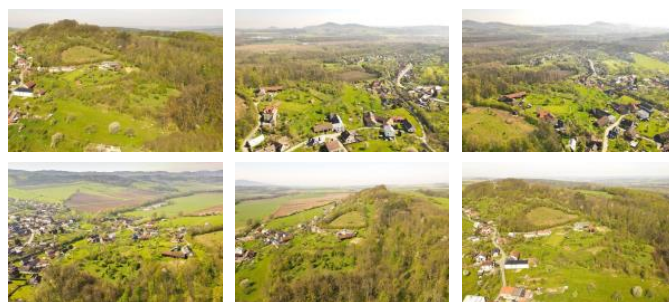

Lokalita:
Vsetín

Choryn je malebná obec nacházející se v okrese Vsetín ve Zlínském kraji. Leží v blízkosti města Valašské Meziříčí a je obklopeno krásnou přírodou Beskyd. V Choryni se nachází například kostel svaté Barbory, postaven v 15. století a patří k významným kulturním památkám obce. Také zde najdeme několik restaurací a hospod, kde si můžete vychutnat místní speciality.

Nabízíme k prodeji 12 pozemků o velikosti do 733 – 1 167 metrů čtverečních, které jsou připraveny pro výstavbu Vašeho nového domova, konkrétně tento pozemek má výměru 1 167 m². Ke každému pozemku bude provedena kanalizace, vodovod, elektrická přípojka a píjezdová cesta takže budete zajištěni veškerý komfort moderního bydlení.

Díky své poloze v blízkosti Beskyd se Choryn stává ideálním místem pro ty, kteří hledají klid a přírodu, ale zároveň jim mít dobrou dostupnost do města. Ve Valašském Meziříčí najdete například několik středních škol, sportovní zařízení a nemocnici.

Pokud hledáte pozemek pro stavbu Vašeho nového domu v klidném prostředí s dobrou dostupností do města, bude nabídka pozemků v Choryni tou správnou volbou. Kontaktujte nás pro více informací a domluvte si prohlídku.

ID inzerátu ESO:	4244479
Inzerát aktualizován:	17.09.2024
Inzerát vydán:	07.05.2024
ID zakázky v RK:	6510320
Plocha:	1167 m²
Plocha pozemku:	1167 m²
Parkování:	Není
Sít :	Elektrická
Voda:	Vodovod

KONTAKTNÍ ÚDAJE:

Světlana Drongová

Tel:

420226256126,

Email:

info.reality@4fin.cz

**4fin Reality Better
together, a.s.**

Tel:

Adresa:

**Na hřebenech II 1718/8,
140 00 Praha 4**

Web:

www.4fin.cz