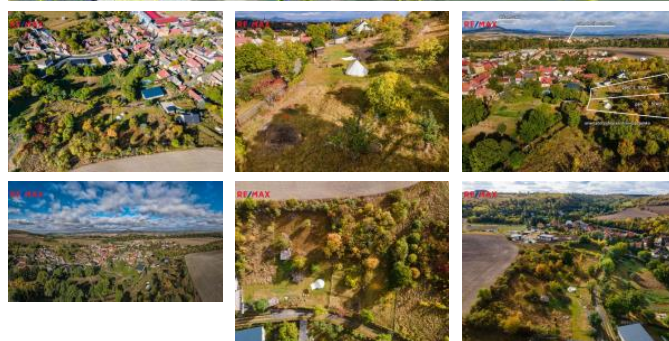

K prodeji, pozemky - stavební / bydlení, 1187 m²

Cena za nemovitost:

2 500 000 K

íslo inzerátu (ID): 4250069 Datum vydání: 02.01.2025

Lokalita:
Litomice

V zastoupení majitele nabízíme zastavěný stavební pozemek 1187 m² v obci Litomice v okrese Litoměřice v obci Poplze nedaleko Libochovic.

Okolní krajina je známá svými malebnými kopci, údolími a lesy, což poskytuje ideální prostředí pro relaxaci a odpočinek a lokalitu ocení především ti, co chtějí žít v harmonii s přírodou. Pohoda pozemku zaručuje nejenom skvělou orientaci na jih, ale také jedinečný panoramatický výhled na okolní krajinu s dominantou hradu Házmburk.

Obec Poplze je klidnou lokalitou a leží na pravém břehu řeky Ohře. V obci se nachází mateřská škola, prodejna potravin a dále sem zajíždí pravidelné spoje autobusové dopravy. Další občanská vybavenost se nachází ve zmíněných Libochovicích, kde naleznete školu, lékáreň, restaurace, supermarket a v neposlední řadě úchvatný zámek se zámeckým parkem.

Dobrá dopravní dostupnost po D8 do Prahy 40 minut, případně vlakem z Libochovic. S financováním nemovitosti Vám pomůže náš hypoteční specialista.

ID inzerátu ESO:	4250069
Inzerát aktualizován:	02.01.2025
Inzerát vydán:	28.05.2024
ID zakázky v RK:	390315
Plocha:	1187 m ²
Plocha pozemku:	1187 m ²