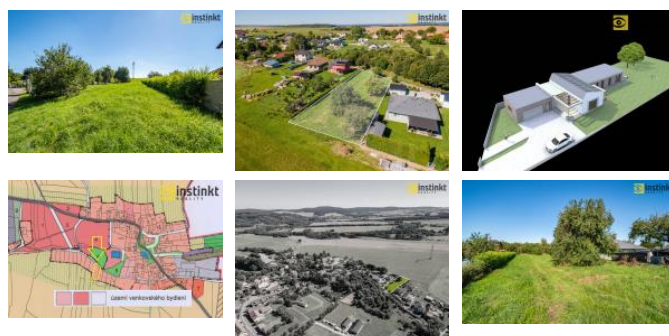

K prodeji, pozemky - stavební / bydlení, 1188 m²

Cena za nemovitost:

2 599 000 K

íslo inzerátu (ID): 4186391 Datum vydání: 13.09.2024

Lokalita:
Rokycany

Nabízíme k prodeji stavební pozemek o velikosti 1188m² na okraji zástavby rodinných domů v obci Náměrov, 17 km od Rokycan. IS: elektřina 230/400V, obecní kanalizace oboje na pozemku. Voda – vyřízeno povolení k vyhloubení vrtu. K pozemku vede asfaltová příjezdová komunikace. Pozemek zahrnut dle ÚP – území venkovského bydlení. Na pozemek je již vypracovaná studie rodinného domu s fotovoltaikou a dvougaráží – možnost poskytnout. Není však nutné tuto stavbu vyhotovit. V místě obvyklá občanská vybavenost, dostupnost do centra Rokycan a k nájězdu na dálnici D5 do 15ti minut. Na nemovitost lze žádat hypotéku nízkou úrovní, s kterým Vám rádi a zdarma pomůžeme. Doporučíme vidět. Zajímavá nabídka.

ID inzerátu ESO:	4186391
Inzerát aktualizován:	13.09.2024
Inzerát vydán:	25.09.2023
ID zakázky v RK:	110840
Plocha:	1188 m ²
Plocha pozemku:	1188 m ²

KONTAKTNÍ ÚDAJE:

Mgr. Martin Seidl

Tel:

734319301

Email: