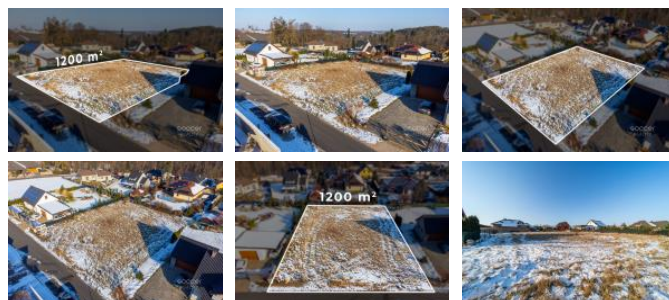

Elektrika, voda a kanalizace jsou provedeny k pozemku a na pozemek, přičemž napojka elektřiny je připravena v rozvodné skříni (budníku) na pozemku. Pozemek se nachází v ploše BV, jejímž hlavním využitím je bydlení v rodinných domech. V této ploše jsou definovány stavby s maximálně 2 nadzemními podlažními a zastavěná část pozemku maximálně 60 %.

Přístup k pozemku je zajištěn po asfaltové komunikaci, která je ve vlastnictví obce. Okolí tvoří rodinné domy. Na pozemku nejsou žádné stavby.

Písková Lhota je malebná obec v okrese Mladá Boleslav, nacházející se přibližně 6 km jihozápadně od Mladé Boleslavi. Obec má bohatou historii, která sahá až do pravěku, a je známá z ústředinou hradu Starý Stránov, který sloužil k ochraně ležité cesty z Prahy do české Lípy.

Tento stavební pozemek je ideální příležitostí pro výstavbu rodinného domu v příjemném prostředí, které kombinuje klid a dobrou dostupnost na Prahu a Mladou Boleslav.

Pro bližší informace nebo sjednání prohlídky nás prosím