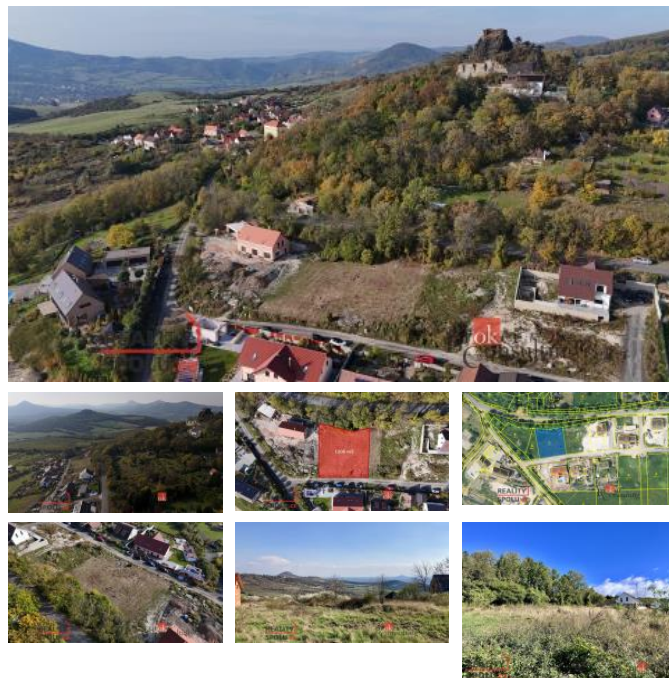

Obec Kamýk se nachází v katastrálním území Kamýk u Litomice přibližně 5 km severozápadně od Litomice, kde je též veškerá občanská vybavenost. Dominantou vesnice je zámek hradu Kamýk Nájezd na dálnici D8 do 15 minut. Vzdálenost od Prahy 65 km.

Místo je ideálním zázemím pro klienty, kteří mají rádi cykloturistiku a přírodní turistiku. Okolím prochází řada cyklostezek a turistických tras, které zvou k návštěvě přírodních památek v CHKO Českého středohoří. Přilehlé Litomice disponují mnoha sportovišti pro děti, mládež i dospělé jako krytý plavecký bazén, letní koupaliště na Písečném ostrově na Labi, zastřešený zimní stadion, fotbalový stadion a mnoho dalších menších sportovišť. Dále je zde přístaviště lodí a šlapadel a přístaviště rekreačních plavidel.

Nechte se okouzlit krásou okolí a udělejte první krok k vašemu vysněnému bydlení! Máte příležitost vytvořit si domov přesně podle svých představ.

Chcete se dozvědět více? Kontaktujte nás.

V případě zájmu rádi navrhne optimální financování nákupu nemovitosti. ID 64573

ID inzerátu ESO:	4284612
Inzerát aktualizován:	20.12.2024
Inzerát vydán:	12.10.2024
Plocha:	1206 m²
Plocha pozemku:	1206 m²

KONTAKTNÍ ÚDAJE:

Broker Consulting, a.s.

Tel:

+420 800 100 164

Email:

okrealitnisluzby@bcas.cz

Broker Consulting, a.s.

Tel:

800100164

Adresa:

Radlická 751/113E, 158 00

Praha - Stodolky

Web:

<https://realityspolu.cz>