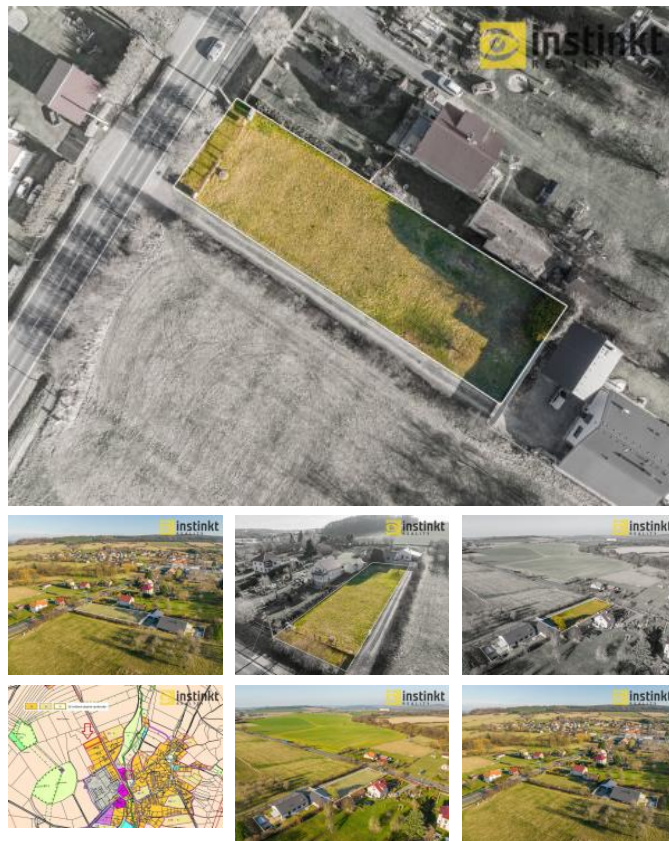

K prodeji, pozemky - stavební / bydlení, 1214 m2

Cena za nemovitost:

1 850 000 K

íslo inzerátu (ID): 4277584 Datum vydání: 11.02.2025

Lokalita:
Plzeň-jih

Nabízíme k prodeji stavební pozemek o velikosti 1214m2 na okraji zástavby rodinných domů v obci Chocence, 25 km od centra Plzně. IS: elektřina 230/400V (elektrický rozvaděč osazen ve sloupku u pozemku), vlastní kopaná studna na pozemku, plynofikace (sloupek u pozemku – plynový rozvaděč není osazen) K pozemku vede zpevněná přístupová komunikace. Pozemek zahrnut dle ÚP – plocha smíšená obytná venkovská SV. V místě obvyklá občanská vybavenost, dostupnost do centra Plzně do 25ti minut. Na nemovitost lze získat hypotéku úvěr, s kterým Vám rádi a zdarma pomůžeme. Doporučujeme vidět. Zajímavá nabídka.

ID inzerátu ESO:	4277584
Inzerát aktualizován:	11.02.2025
Inzerát vydán:	13.09.2024
ID zakázky v RK:	110866
Plocha:	1214 m2
Plocha pozemku:	1214 m2

KONTAKTNÍ ÚDAJE:

Mgr. Martin Seidl

Tel:

734319301

Email:

seidl@instinkt-reality.cz