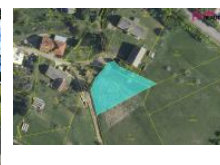

## K prodeji, pozemky - stavební / bydlení, 1227 m<sup>2</sup>

Cena za nemovitost:

**1 850 000 K**

íslo inzerátu (ID): 4279867 Datum vydání: 01.10.2024

Lokalita:  
**Ústí nad Orlicí**

Nabízíme Vám k prodeji slunný stavební pozemek o celkové výměře 1.227 m<sup>2</sup> v klidné části obce Klášterec nad Orlicí, část obce Zbudov, která je vzdálena pouze 8 km od města Žamberk a 2,5 km od vodní nádrže Pastviny. Krásné a klidné místo pro bydlení i rekreaci, na pozemku je napojka vodovodu a kanalizace + elektřina.

Pro více informací a prohlídku kontaktujte naši bezplatnou linku.

ID inzerátu ESO:	4279867
Inzerát aktualizován:	01.10.2024
Inzerát vydán:	23.09.2024
ID zakázky v RK:	13265
Plocha:	1227 m <sup>2</sup>
Plocha pozemku:	1227 m <sup>2</sup>