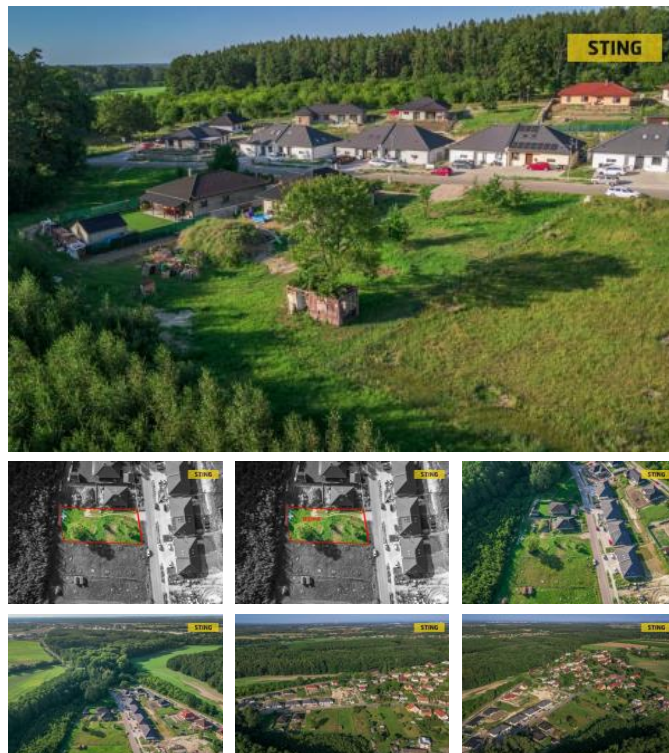

## K prodeji, pozemky - stavební / bydlení, 1333 m<sup>2</sup>

Cena za nemovitost:

**4 000 K**

íslo inzerátu (ID): 4273427 Datum vydání: 28.08.2024

Lokalita:  
**Pardubice**

Nabízíme k prodeji stavební pozemek v P elou i ( ást obce Klenovka). Pozemek se nachází v klidné ásti obce, je mírně svažité a má vým ru 1333 m<sup>2</sup>. Inženýrské sít jsou na hranici pozemk (obecní voda, elekt ina, kanalizace). Plná ob anská vybavenost - P elou 3 km. Nedávno byla dokon ena cyklostezka vedoucí práv do nedaleké P elou e. Pro více informací mne neváhejte kontaktovat. Do konce srpna 2024 nabízíme prost ednictvím našeho partnera úrokové sazby od 4,89 % p.a. Více informací Vám sd lí náš specialista na prohlídce.

ID inzerátu ESO:	4273427
Inzerát vydán:	28.08.2024
ID zakázky v RK:	130692
Plocha:	1333 m <sup>2</sup>
Plocha pozemku:	1333 m <sup>2</sup>