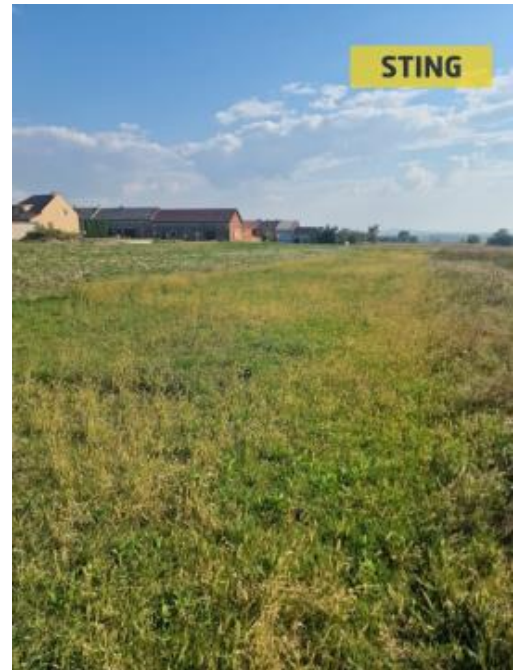

Lokalita:
P erov

V exkluzivním zastoupení majitele nabízíme ke koupi rovinatý pozemek na okraji obce Stará Ves, který je dle územního plánu veden jako plocha smíšená obytná - venkovská.

Rozměry pozemku cca. 100 m x 14 m. Přístup k pozemku z veřejné asfaltové komunikace u spodní části pozemku a z polní obecní cesty u horní části pozemku. Do konce října 2024 nabízíme prostřednictvím našeho partnera úrokovou sazbu od 4,89 % p.a. Více informací Vám sdělí náš specialista na prohlídce.

ID inzerátu ESO:	4281843
Inzerát aktualizován:	08.10.2024
Inzerát vydán:	01.10.2024
ID zakázky v RK:	130934
Plocha:	1343 m²
Plocha pozemku:	1343 m²

KONTAKTNÍ ÚDAJE:

Zákaznický servis

Tel:

800 103 010,602 741

829,602 741 829

Email:

klientsky.servis@rksting.cz

Realitní kancelář

STING

Tel:

Adresa:

1. máje 540, 73961 Tinec

Web:

www.rksting.cz