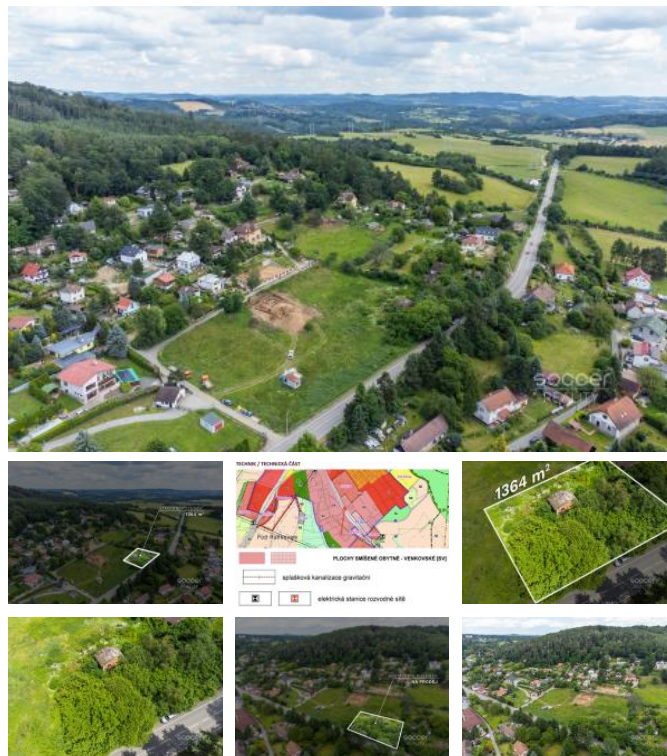

Rovinatý pozemek je přibližně 31 metr široký a 44 metr dlouhý. Pozemek je přístupný z obecní asfaltové komunikace a je z jedné strany oplotěný.

Pozemek je vedený v územním plánu obce jako plochy SV – plochy smíšené obytné – venkovské (hlavní využití – stavby pro bydlení). Je možné zastavět až 30 % pozemku. Maximální výška zástavby 10 m pro stěchy šikmé a 8 m pro stěchy rovné. Rodinný dům může mít dvě nadzemní podlaží + podkroví.

Na pozemku je původní cihlová stavba s číslem popisným, obvod stavby cca 40 m². Stavba je k demolicí nebo pro úplnou rekonstrukci.

Elektrika je přivedena do stavby na pozemku, je zde i elektroměr. V obci bude kanalizace, zatím je však nutné řešit odpad domácností. Vodovod v obci není, vodu je třeba řešit studnou (vrtem do 30 m), máme k dispozici studii, která potvrzuje, že podzemní voda hlubinného obvodu, má dostatečnou rozlohu.

V obci Babice žije 250 obyvatel, kousek od pozemku je zastávka autobusu (směr Praha, Benešov, atd.) a nové multifunkční hřiště.

Pozemek je možné financovat hypotékou, kterou vám zajistíme za nejvýhodnějších podmínek, například pomůžeme s prodejem vaší stávající nemovitosti.

ID inzerátu ESO:	4260394
Inzerát aktualizován:	05.08.2024
Inzerát vydán:	07.07.2024
ID zakázky v RK:	65347
Plocha:	1364 m²
Plocha pozemku:	1364 m²

KONTAKTNÍ ÚDAJE:

Stanislav Syrovátka

Tel:

777 275 457

Email:

syrovatka@soccer-reality.cz

Soccer Reality s.r.o

Tel:

+420775 256 550

Adresa:

**ul. Bratří Dohalských 144/8,
19000 Praha 9**

Web:

www.soccerreality.cz